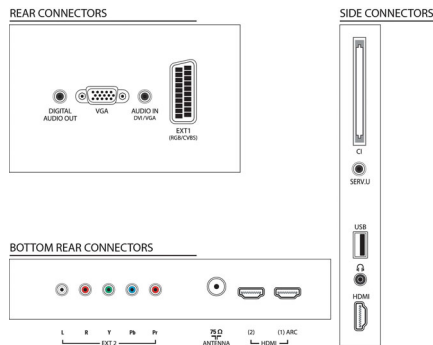

Geluid

- Uitgangsvermogen (RMS): 20 W (2 x 10 W)
- Geluidsverbetering: Ambi-wOOx, Automatische volumeregelaar, Kristalhelder geluid, Incredible Surround, Treble- en basregeling

Connectiviteit

- Aantal HDMI-aansluitingen: 3
- HDMI-functies: Audio Return Channel
- Aantal componentingangen (YPbPr): 1
- EasyLink (HDMI-CEC): Passthrough van afstandsbedieningen, Audiobediening, Stand-by, Pixel Plus Link (Philips), Afspele met één druk op de knop, Systeeminformatie (menutaal)
- Aantal scart-aansluitingen (RGB/CVBS): 1
- Aantal USB-aansluitingen: 1
- Andere aansluitingen: IEC75-antenne, Common Interface Plus (CI+), Digitale audio-uitgang (coaxiaal), PC-in VGA + audio L/R-in, Hoofdtelefoonuitgang

Vermogen

- Netspanning: 220 - 240 V; 50 - 60 Hz
- Omgevingstemperatuur: 5 °C tot 35 °C
- Stroomverbruik in stand-bystand: $\leq 0,15\text{ W}$