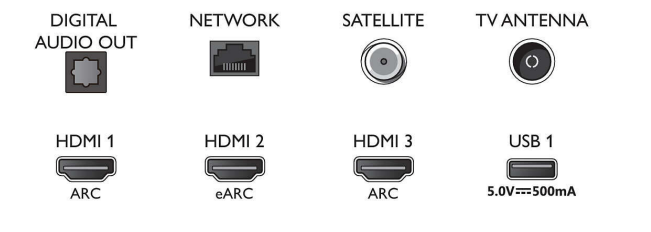

LED-televizor 4K UHD z OS Android TV

Televizor s 3-stranskim Ambilightom Podprti vsi pomembnejši formati HDR, Tehnologija P5, 108 cm (43") z OS Android TV

Specifikacije

- vodnik po programih
- Indikator jakosti signala
- Teletekst: 1000-stranski Hypertext
- Podpora za HEVC