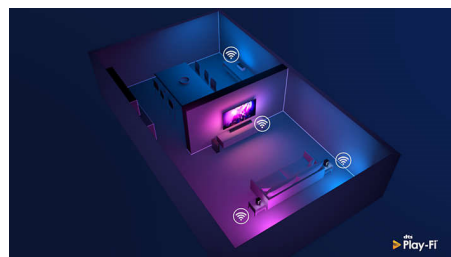

Združljiv z DTS Play-Fi

S pomočjo tehnologije DTS Play-Fi lahko povežete televizor Philips z združljivimi zvočniki v katerem koli prostoru. Imate v kuhinji brezžične zvočnike? Med pripravo prigrizkov prisluhnite filmu ali pa spremljajte športni prenos, medtem ko ostalim pripravljate pijačo.