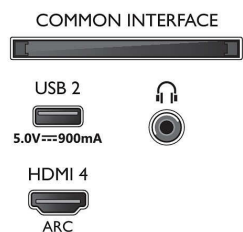

LED-televizor 4K UHD z OS Android TV

Televizor s 3-stranskim Ambilightom Podprti vsi pomembnejši formati HDR, Tehnologija P5, 108 cm (43") z OS Android TV

Specifikacije

Ambilight

- Funkcije Ambilight: Vgrajena osvetlitev Ambilight+Hue, Ambilight Music, Način igre, Prilagoditev barvi stene, Način za salonsko vzdušje, AmbiWakeup, AmbiSleep, Brezžični domači zvočniki Philips
- Različica Ambiligha: 3-stranska

Slika/zaslon

- Razmerje stranic: 16 : 9
- Velikost diagonale zaslona (v palcih): 43 palec

- Velikost diagonale zaslona (cm): 108 cm
- Zaslon: LED-televizor 4K Ultra HD
- Ločljivost zaslona: 3840 x 2160
- Slikovni procesor: Tehnologija P5
- Izboljšava slike: Izjemno visoka ločljivost, Dolby Vision, HDR10+, Micro Dimming Pro, Upravljanje barv ISF
- Velikost diagonale zaslona (v palcih): 43 palec

Podprta ločljivost zaslona

- Računalniški vhodi na vseh priključkih HDMI:

43PUS8546/12

- Podpora za HDR, HDR10/HLG, do 4K UHD 3840 x 2160 pri 60 Hz, Podpira HDR, HDR10+/HLG
- Video vhodi na vseh priključkih HDMI: do 4K UHD 3840 x 2160 pri 60 Hz, Podpora HDR, HDR10/HLG (Hybrid Log Gamma), HDR10+/Dolby Vision

Sprejemnik/sprejem/prenos

- Digitalni televizor: DVB-T/T2/T2-HD/C/S/S2
- Predvajanje videa: PAL, SECAM
- Podpora za MPEG: MPEG2, MPEG4
- Programski TV-vodnik*: 8-dnevni elektronski

Connections

Side