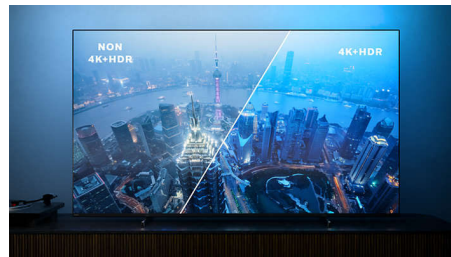

Živahna HDR-slika

Televizor 4K UHD Philips je združljiv z vsemi glavnimi formati HDR, vključno z Dolby Vision. Naj gre za serijo, ki je ne smete zamuditi, ali najnovejšo videoigro, sence so globlje. Svetle površine so bleščeče. Barve so pristnejše.