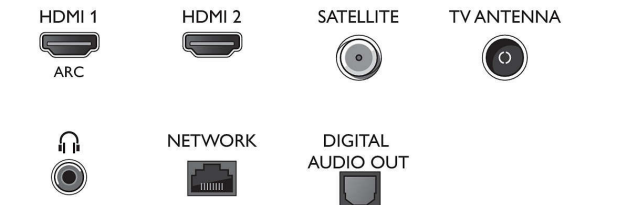

Multimediatoepassingen

- Videoweergaveformaten: Containers: AVI, MKV, H264/MPEG-4 AVC, MPEG-1, MPEG-2, MPEG-4, WMV9/VC1, HEVC (H.265), VP9
- Muziekweergaveformaten: AAC, MP3, WAV, WMA (versie 2 tot versie 9.2), WMA-PRO (v9 en

- v10)
- Ondersteunde ondertitelindelingen: .SMI, .SRT, .SSA, .SUB, .TXT, .ASS
- Beeldweergaveformaten: JPEG, BMP, GIF, PNG, 360 foto, HEIF

Geluid

- Uitgangsvermogen (RMS): 16 W
- Luidsprekerconfiguratie: 2x 8 W full-range luidsprekers
- Geluidsverbetering: 5-bands equalizer, Dynamic Surround, Helder klinkende dialogen, Automatische volumeregelaar, Nachtmodus

Connectiviteit

- Aantal HDMI-aansluitingen: 3
- EasyLink (HDMI-CEC): Passthrough van afstandsbedieningen, Audiobediening, Stand-by, Afspelen met één druk op de knop
- Aantal USB-aansluitingen: 2
- Draadloze verbinding: Wi-Fi 802.11n, 2x2, enkele band
- Andere aansluitingen: Common Interface Plus (CI+), Ethernet-LAN RJ-45, Satelliet aansluiting, Hoofdtelefoonuitgang, Antenne, F-type, Digitale audio-uitgang (optisch), Serviceaansluiting

Connections

Side

Rear