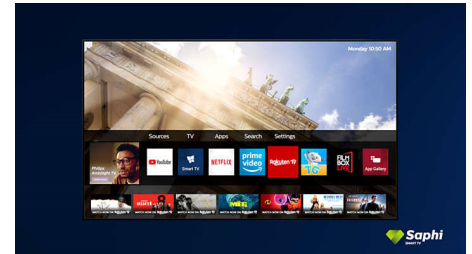

SAPHI TV-collectie

TV-collectie van Philips. Netflix, Prime Video en nog veel meer.