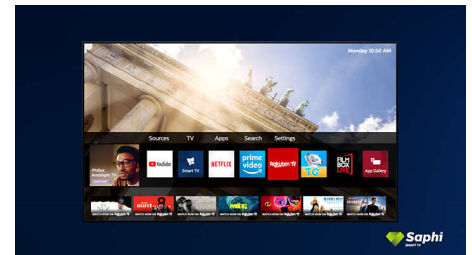

SAPHI

SAPHI is een snel, intuïtief besturingssysteem waarmee u immens plezier beleeft aan uw Philips Smart TV. Geniet van geweldige beeldkwaliteit en toegang met één knop tot een duidelijk pictogrammenmenu. Bedien uw TV met gemak en ga snel naar populaire Philips Smart TV-apps zoals YouTube, Netflix en meer.

Ontwerp

32 inch scherm. Zilverkleurige rand, slanke aluminium voetjes.

Pixel Plus HD

Pixel Plus HD-engine. Altijd haarscherpe beelden.

Geweldig voor games

Geweldige beeldkwaliteit voor games. Lage invoervertraging van 20 ms via HDMI-

Saphi Smart TV

SAPHI is een snel, intuïtief besturingssysteem waarmee u immens plezier beleeft aan uw Philips Smart TV. Geniet van geweldige beeldkwaliteit en toegang met één knop tot een duidelijk pictogrammenmenu. Bedien uw TV met gemak en ga snel naar populaire Philips Smart TV-apps zoals YouTube, Netflix en meer.