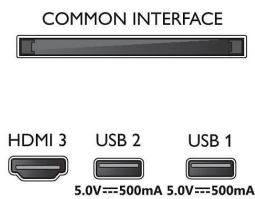

Multimediatoepassingen

- Videoweergaveformaten: Containers: AVI, MKV, H264/MPEG-4 AVC, MPEG-1, MPEG-2, MPEG-4, WMV9/VC1, HEVC (H.265), VP9
- Muziekweergaveformaten: AAC, MP3, WAV, WMA (versie 2 tot versie 9.2), WMA-PRO (v9 en

- v10)
- Ondersteunde ondertitelindelingen: .SMI, .SRT, .SSA, .SUB, .TXT, .ASS
- Beeldweergaveformaten: JPEG, BMP, GIF, PNG, 360 foto, HEIF

Geluid

- Uitgangsvermogen (RMS): 16 W
- Luidsprekerconfiguratie: 2x 8 W full-range luidsprekers
- Geluidsverbetering: 5-bands equalizer, Dynamic Surround, Helder klinkende dialogen, Automatische volumeregelaar, Nachtmodus

Connectiviteit

- Aantal HDMI-aansluitingen: 3
- EasyLink (HDMI-CEC): Passthrough van afstandsbedieningen, Audiobediening, Stand-by, Afspelen met één druk op de knop
- Aantal USB-aansluitingen: 2
- Draadloze verbinding: Wi-Fi 802.11n, 2x2, enkele band
- Andere aansluitingen: Common Interface Plus (CI+), Ethernet-LAN RJ-45, Satelliet aansluiting, Hoofdtelefoonuitgang, Antenne, F-type, Digitale audio-uitgang (optisch), Serviceaansluiting

Connections

Side