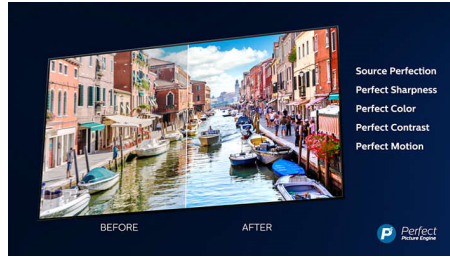

Philips P5 Picture Engine

De Philips P5-engine levert beelden die net zo briljant zijn als uw favoriete content. Details hebben merkbaar meer diepte. Kleuren zijn levendig en huidtinten zien er natuurlijk uit. Het contrast is zo helder dat u elk detail haast kunt voelen. Beweging is perfect vloeiend.