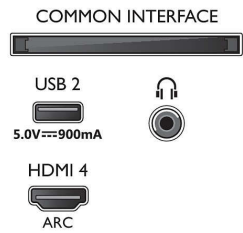

4K UHD LED Android TV

TV met 3-zijdige Ambilight Voornaamste HDR-indelingen ondersteund, P5 Perfect Picture Engine, Android TV van 177 cm (70")

Specificaties

Ambilight

- Ambilight-functies: Geïntegreerde Ambilight en Hue, Ambilight Music, Gamemodus, Past zich aan de muurkleur aan, Lounge-modus, AmbiWakeup, AmbiSleep, Draadloze Philips-luidsprekers voor thuisgebruik
- Ambilight-versie: Driezijdig

Beeld/scherm

- Beeldformaat: 16:9
- Schermdiagonaal (inch): 70 inch

- Schermdiagonaal (centimeters): 177 cm
- Display: 4K Ultra HD-LED
- Schermresolutie: 3840 x 2160
- Beeldengine: P5 Perfect Picture Engine
- Beeldverbetering: Ultra-resolutie, Dolby Vision, HDR10+, ISF-beeldkalibratie, Micro Dimming Pro
- Schermdiagonaal (inch): 70 inch

Ondersteunde beeldschermresolutie

- Computeringangen op alle HDMI: HDR ondersteund, HDR10/ HLG, tot 4K UHD 3840 x

70PUS8546/12

- 2160 bij 60 Hz, HDR ondersteund, HDR10+/HLG
- Video-ingangen op alle HDMI: tot 4K UHD 3840 x 2160 bij 60Hz, HDR ondersteund, HDR10/HLG (Hybrid Log Gamma), HDR10+/Dolby Vision

Tuner/ontvangst/transmissie

- Digitale TV: DVB-T/T2/T2-HD/C/S/S2
- Videoweergave: PAL, SECAM
- MPEG-ondersteuning: MPEG2, MPEG4
- TV-programmagids*: Elektronische programmagids voor 8 dagen

Connections

Side