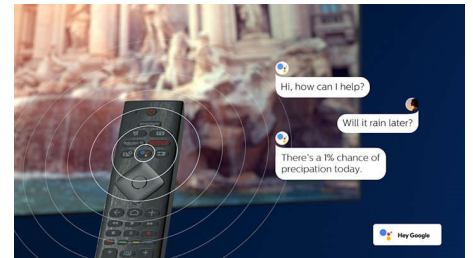

Levendig HDR-beeld

Uw Philips 4K UHD-TV is compatibel met alle gangbare HDR-indelingen, waaronder Dolby Vision. Of u nu een populaire serie bekijkt of de nieuwste videogame speelt: schaduwen zijn dieper, heldere oppervlakken stralen en kleuren zijn levensecht.

Compatibel met DTS Play-Fi

Met DTS Play-Fi op uw Philips-TV kunt u in elke kamer verbinding maken met compatibele luidsprekers. Hebt u draadloze luidsprekers in de keuken? Luister naar de film terwijl u een snack maakt of blijf op de hoogte van het sportcommentaar terwijl u voor iedereen een drankje inschenkt.

HDMI 2.1 VRR en lage latentie

Uw Philips-TV beschikt over de nieuwste HDMI 2.1-connectiviteit en de TV schakelt automatisch over naar een lage latentieinstelling wanneer u een game op uw console gaat spelen. VRR wordt ondersteund voor vloeiende, snelle gameplay. De gamemodus van Ambilight brengt de sensatie naar uw huiskamer.

AI-spraakbediening

Druk op een knop op de afstandsbediening om te praten met de Google Assistant. Bedien de TV of Smart Home-apparaten die compatibel zijn met Google Assistant met uw stem. Of vraag Alexa om de TV te bedienen via apparaten die geschikt zijn voor Alexa.