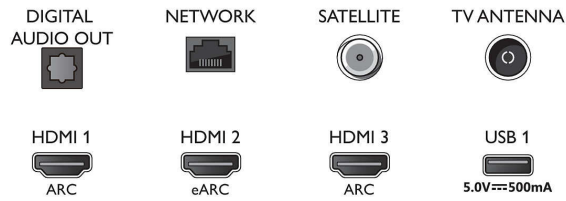

Beeld/scherm

- Beeldformaat: 16:9
- Schermdiagonaal (inch): 70 inch

- Schermdiagonaal (centimeters): 177 cm
- Display: 4K Ultra HD-LED
- Schermresolutie: 3840 x 2160
- Beeldengine: P5 Perfect Picture Engine
- Beeldverbetering: Ultra-resolutie, Dolby Vision, HDR10+, ISF-beeldkalibratie, Micro Dimming Pro
- Schermdiagonaal (inch): 70 inch

Bottom

4K UHD LED Android TV

TV met 3-zijdige Ambilight Voornaamste HDR-indelingen ondersteund, P5 Perfect Picture Engine, Android TV van 177 cm (70")

Specificaties

- Signaalsterkte-indicator
- Teletekst: 1000 pagina's Hypertext
- HEVC-ondersteuning