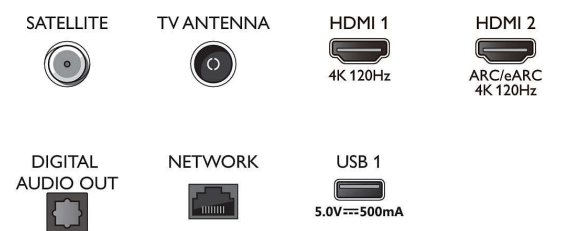

Spesifikasjoner

Ambilight

- Ambilight-funksjoner: Tilpasser seg fargene på veggen, Lounge-modus, Spillmodus, Musikk med Ambilight, AmbiWakeUp, AmbiSleep, fungerer med trådløse hjemmekinohøytalere fra Philips, Ambilight Bootup Animation
- Ambilight-versjon: neste generasjon 3-sidig

Bilde/skjerm

- Diagonal skjermstørrelse (tommer): 55 tommer
- Diagonal skjermstørrelse (cm): 139 cm

- Skjerm: 4K Ultra HD OLED
- Paneloppløsning: 3840 x 2160
- Opprinnelig oppdateringshastighet: 120 Hz
- Bildemotor: P5 AI Perfect Picture Engine
- Bildeforbedring: Perfect Natural Motion, Micro Dimming Perfect, Høy fargegamut 99% DCI/P3, Dolby Vision, Pq-modus for AI, CalMAN Ready, IMAX Enhanced-modus, HDR10+-adaptiv, Filmmaker mode, HLG (Hybrid Log Gamma)

Skjermoppløsning

- Oppløsningsoppdateringshastighet: 576p-50 Hz, 640x480-60 Hz, 720p-50 Hz, 60 Hz, 1920 x 1080p-24 Hz, 25 Hz, 30 Hz, 50 Hz, 60 Hz, 100 Hz, 120 Hz., 2560x1440-60 Hz, 120 Hz, 3840 x 2160p-24 Hz, 25 Hz, 30 Hz, 50 Hz, 60 Hz, 100 Hz, 120 Hz.

Tuner/mottak/overføring

- Digital-TV: DVB-T/T2/T2-HD/C/S/S2
- TV-programguide*: 8-dagers elektronisk

Connections

Side

Bottom