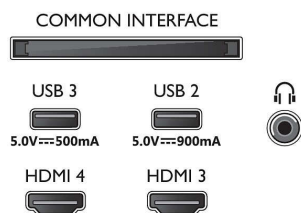

Spesifikasjoner

Ambilight

- Ambilight-funksjoner: Tilpasser seg fargene på veggen, Lounge-modus, Spillmodus, Musikk med Ambilight, AmbiWakeUp, AmbiSleep, fungerer med trådløse hjemmekinohøytalere fra Philips, Ambilight Bootup Animation
- Ambilight-versjon: neste generasjon 3-sidig

Bilde/skjerm

- Diagonal skjermstørrelse (tommer): 55 tommer
- Diagonal skjermstørrelse (cm): 139 cm

- Skjerm: 4K Ultra HD OLED
- Paneloppløsning: 3840 x 2160
- Opprinnelig oppdateringshastighet: 120 Hz
- Bildemotor: P5 AI Perfect Picture Engine
- Bildeforbedring: Perfect Natural Motion, Micro Dimming Perfect, Høy fargegamut 99% DCI/P3, Dolby Vision, Pq-modus for AI, CalMAN Ready, IMAX Enhanced-modus, HDR10+-adaptiv, Filmmaker mode, HLG (Hybrid Log Gamma)

Skjermoppløsning

- Oppløsningsoppdateringshastighet: 576p-50 Hz, 640x480-60 Hz, 720p-50 Hz, 60 Hz, 1920 x 1080p-24 Hz, 25 Hz, 30 Hz, 50 Hz, 60 Hz, 100 Hz, 120 Hz., 2560x1440-60 Hz, 120 Hz, 3840 x 2160p-24 Hz, 25 Hz, 30 Hz, 50 Hz, 60 Hz, 100 Hz, 120 Hz.

Tuner/mottak/overføring

- Digital-TV: DVB-T/T2/T2-HD/C/S/S2
- TV-programguide*: 8-dagers elektronisk

Connections

Side