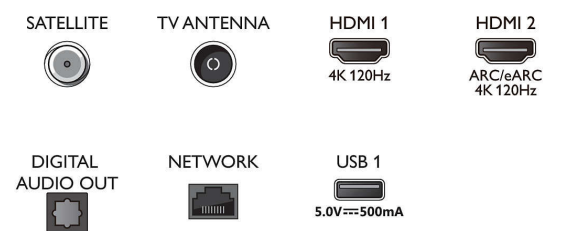

Téléviseur 4K Ambilight

Téléviseur Ambilight 194 cm (77") Moteur P5 AI Perfect Picture Engine, Son Dolby Atmos, Google TV™

77OLED848/12

Caractéristiques

Ambilight

- Fonctions Ambilight: S'adapte à la couleur du mur, Mode lounge, Mode jeu, Musique Ambilight, AmbiWakeUp, AmbiSleep, compatible avec les enceintes domestiques sans fil Philips, Animation de démarrage Ambilight
- Version Ambilight: 3 côtés nouvelle génération

Image/affichage

- Diagonale de l'écran (pouces): 77 pouces
- Diagonale de l'écran (cm): 194 cm
- Afficheur: OLED 4K Ultra HD

- Résolution d'écran: 3840 x 2160
- Fréquence de rafraîchissement natif: 120 Hz
- Processeur d'images: Moteur P5 AI Perfect Picture Engine
- Amélioration de l'image: Perfect Natural Motion, Micro Dimming Perfect, Wide Color Gamut 99 % DCI/P3, Dolby Vision, HLG (Hybrid Log Gamma), Mode QI IA, CalMAN Ready, Mode IMAX amélioré, HDR10+ Adaptive, Mode réalisateur

Résolution d'entrée de l'écran

- Résolution - fréquence de rafraîchissement: 576p-

50 Hz, 60 Hz, 640 x 480 - 60 Hz, 720p - 50 Hz, 60 Hz, 1920 x 1080p - 24 Hz, 25 Hz, 30 Hz, 50 Hz, 60 Hz, 100 Hz, 120 Hz., 2560 x 1440 - 60 Hz, 120 Hz, 3840 x 2160p - 24 Hz, 25 Hz, 30 Hz, 50 Hz, 60 Hz, 100 Hz, 120 Hz.

Tuner/réception/transmission

- TV numérique: DVB-T/T2/T2-HD/C/S/S2
- Guide des programmes de télévision*: Guide électronique de programmes 8 j.
- Indication de l'intensité du signal

Connections

Side

Bottom