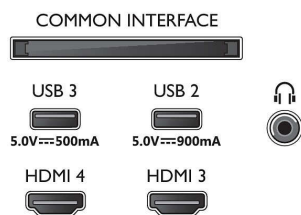

Téléviseur 4K Ambilight

Téléviseur Ambilight 194 cm (77") Moteur P5 AI Perfect Picture Engine, Son Dolby Atmos, Google TV™

77OLED848/12

Caractéristiques

Ambilight

- Fonctions Ambilight: S'adapte à la couleur du mur, Mode lounge, Mode jeu, Musique Ambilight, AmbiWakeUp, AmbiSleep, compatible avec les enceintes domestiques sans fil Philips, Animation de démarrage Ambilight
- Version Ambilight: 3 côtés nouvelle génération

Image/affichage

- Diagonale de l'écran (pouces): 77 pouces
- Diagonale de l'écran (cm): 194 cm
- Afficheur: OLED 4K Ultra HD

- Résolution d'écran: 3840 x 2160
- Fréquence de rafraîchissement natif: 120 Hz
- Processeur d'images: Moteur P5 AI Perfect Picture Engine
- Amélioration de l'image: Perfect Natural Motion, Micro Dimming Perfect, Wide Color Gamut 99 % DCI/P3, Dolby Vision, HLG (Hybrid Log Gamma), Mode QI IA, CalMAN Ready, Mode IMAX amélioré, HDR10+ Adaptive, Mode réalisateur

Résolution d'entrée de l'écran

- Résolution - fréquence de rafraîchissement: 576p-

50 Hz, 60 Hz, 640 x 480 - 60 Hz, 720p - 50 Hz, 60 Hz, 1920 x 1080p - 24 Hz, 25 Hz, 30 Hz, 50 Hz, 60 Hz, 100 Hz, 120 Hz., 2560 x 1440 - 60 Hz, 120 Hz, 3840 x 2160p - 24 Hz, 25 Hz, 30 Hz, 50 Hz, 60 Hz, 100 Hz, 120 Hz.

Tuner/réception/transmission

- TV numérique: DVB-T/T2/T2-HD/C/S/S2
- Guide des programmes de télévision*: Guide électronique de programmes 8 j.
- Indication de l'intensité du signal

Connections

Side