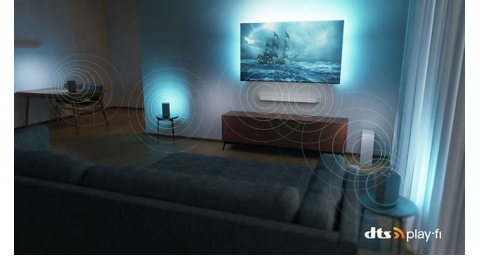

DTS Play-Fi

DTS Play-Fi özellikli Philips Kablosuz Ev Sistemi, evinizdeki uyumlu soundbar'lara ve kablosuz hoparlörlere saniyeler içinde bağlanmanıza olanak tanır. Mutfaktan filmlerin sesini duyun. İstedığınız her yerde müzik çalın. Ambilight TV'nizi merkezi hoparlör olarak kullanarak bir ev sineması surround ses sistemi bile oluşturabilirsiniz.

AMBILIGHT tv

P AI Intelligent Picture Engine

OLED

IMAX ENHANCED

Dolby VISION-ATMOS

Ok Google

Google TV

NVIDIA G-SYNC