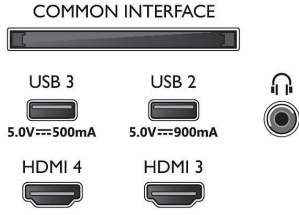

4K Ambilight TV

121 cm (48 inç) Ambilight TV P5 AI perfect görüntü motoru, Dolby Atmos ses kalitesi, Google TV™

48OLED808/12

Teknik Özellikler

Ambilight

- Ambilight Özellikleri: Duvar rengine uyarlama, Dinlenme modu, Oyun Modu, Ambilight Müzik, AmbiWakeup, AmbiSleep, Philips Kablosuz Ev Hoparlörleriyle çalışır, Ambilight Başlangıç Animasyonu
- Ambilight Versiyonu: yeni nesil 3 taraflı

Görüntü/Ekran

- Çapraz ekran boyutu (inç): 48 inç
- Çapraz ekran boyutu (metrik): 121 cm

- Ekran: 4K Ultra HD OLED
- Ekran çözünürlüğü: 3840 x 2160
- Yerel yenileme hızı: 120 Hz
- Fotoğraf motoru: P5 AI Perfect Görüntü Motoru
- Görüntü geliştirme: Perfect Natural Motion, Micro Dimming Perfect, Geniş Renk Gamı %99 DCI/P3, Dolby Vision, HLG (Hybrid Log Gamma), Yapay Zeka Destekli Görüntü Kalitesi modu, CalMAN Ready, IMAX enhanced modu, HDR10+ Uyarlanabilir, Film yapımcısı modu

Tuner/Alım/İletim

- Dijital TV: DVB-T/T2/T2-HD/C/S/S2
- TV Program rehberi*: 8 günlük Elektronik Program Rehberi

Connections

Side

Bottom

4K Ambilight TV

121 cm (48 inç) Ambilight TV P5 AI perfect görüntü motoru, Dolby Atmos ses kalitesi, Google TV™