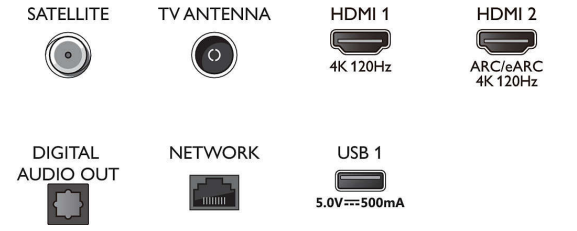

Tuner/Alım/İletim

- Dijital TV: DVB-T/T2/T2-HD/C/S/S2
- TV Program rehberi*: 8 günlük Elektronik Program Rehberi

Connections

Side

Bottom

4K Ambilight TV

121 cm (48 inç) Ambilight TV P5 AI perfect görüntü motoru, Dolby Atmos ses kalitesi, Google TV™

48OLED808/12

Teknik Özellikler

- Sinyal gücü göstergesi: Var
- Teletext: 1000 sayfa Yardımlı Metin
- HEVC desteği: Var

Android TV

- İS: Google TV™
- Önceden yüklenmiş uygulamalar: Google Play Movies*, Google Arama, YouTube, Netflix, Apple TV, Amazon Prime Video, Disney+, Fitness Uygulaması, YouTube Music, Ambilight Aurora
- Bellek boyutu(Flash): 16GB*
- Oyun bulutu: Geforce Now