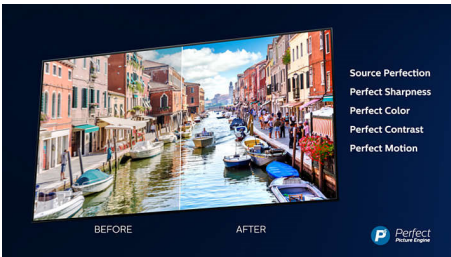

P5 Perfect Picture 엔진

필립스 P5 Perfect Picture Engine은 사용자가 좋아하는 콘텐츠를 멋진 이미지로 구현해 줍니다. 디테일에 눈에 띄는 깊이감이 더해지고 피부색은 자연스럽게 색상은 더욱 선명해졌습니다. 또렷한 대비 덕분에 세세한 부분까지 빠짐 없이 느껴집니다. 너무나도 부드럽게 재현되는 동작 덕분에 아무리 빨리 재생해도 공의 움직임을 놓치지 않을 수 있습니다.