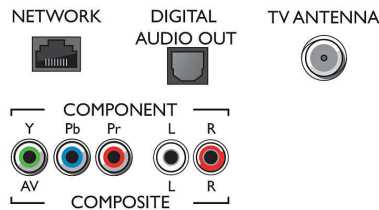

사양

엠티라이트

- 엠티라이트 기능 : 내장 엠티라이트 +hue, 게임 모드, 벽 색상 적응형
- 엠티라이트 버전 : 3 면

화질 / 디스플레이

- 중횡비 : 16:9
- 디스플레이 : 4K Ultra HD OLED
- 패널 해상도 : 3840x2160
- 화면 엔진 : P5 Perfect Picture 엔진
- 화질 향상 기능 : Perfect Natural Motion, Ultra 해상도, Micro Dimming Perfect, 4100 PPI

지원되는 디스플레이 해상도

- HDMI1 비디오 입력 : 최대 4K UHD 3840x2160@30Hz
- HDMI1 컴퓨터 입력 : 최대 4K UHD 3840x2160@30Hz
- HDMI2/3 컴퓨터 입력 : 최대 4K UHD 3840x2160@60Hz
- HDMI2/3 비디오 입력 : 최대 4K UHD 3840x2160@60Hz

튜너 / 수신 / 전송

- 디지털 TV: ATSC
- 비디오 재생 : NTSC, PAL, SECAM
- MPEG 지원 : MPEG2, MPEG4

- TV 프로그램 가이드 *: 전자식 주간 프로그램 가이드
- HEVC 지원

스마트 TV 기능

- 사용자 상호 작용 : 멀티룸 클라이언트 및 서버, SimplyShare
- 프로그램 : TV 일시 중지, USB 녹화 *
- 스마트 TV 앱 *: 온라인 비디오 스토어, 인터넷 브라우저 열기, YouTube, 필립스 스토어
- 편리한 설치 : 필립스 장치 자동 감지, 장치 연결 마법사, 네트워크 설치 마법사, 설정 지원 마법사
- 편리한 사용 : 원스톱 스마트 메뉴 버튼, 온스크린 사용 설명서
- 펌웨어 업그레이드 가능 : 펌웨어 자동 업그레이드 마법사, USB 를 통한 펌웨어 업그레이드 가능, 온라인 펌웨어 업그레이드
- 화면 포맷 조정 : 기본 - 전체 화면, 화면에 맞추기, 고급 - 이동, 확대 / 축소, 채우기
- 필립스 TV 리모컨 앱 *: 앱, 채널, 제어, TV 가이드

멀티미디어 응용 프로그램

- 비디오 재생 형식 : AVI, MKV 포함, H264/MPEG-4 AVC, MPEG-2, MPEG-4, HEVC(H.265)
- 음악 재생 형식 : AAC, MP3, WAV

- 지원 가능 자막 파일 형식 : .SRT, .SUB, .TXT, .SMI
- 사진 재생 형식 : JPEG, BMP, PNG

처리

- 처리 전력 : 퀴드 코어

사운드

- 출력 파워 (RMS): 30W
- 음향 향상 기능 : 선명한 사운드, Smart Sound, DTS-HD 프리미엄 사운드
- 사운드 특징 : 트리플 링 기술

커넥티드 기술

- AV 연결 단자 개수 : 1
- HDMI 연결 개수 : 3
- HDMI 기능 : 4K, ARC(Audio Return Channel)
- 컴포넌트 (YPbPr) 수 : 1 개
- EasyLink(HDMI-CEC): 리모컨 패스스루 (Passthrough), 시스템 오디오 컨트롤, 시스템 대기, 원터치 재생
- USB 개수 : 2
- 무선 연결 : 이중 대역, Wi-Fi 802.11n 2x2 내장
- 기타 단자 : 디지털 오디오 출력 (광학), 이더넷-LAN RJ-45, 오디오 L/R 입력, 헤드폰 출력, F 타입 안테나
- HDCP 2.2: 모든 HDMI 가능

Connections

Side

Bottom