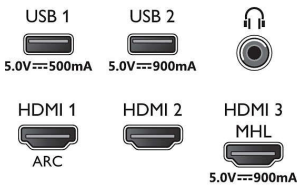

사양

엠티라이트

- 엠티라이트 기능 : 내장 엠티라이트 +hue, 게임 모드, 벽 색상 적응형
- 엠티라이트 버전 : 3 면

화질 / 디스플레이

- 중횡비 : 16:9
- 디스플레이 : 4K Ultra HD OLED
- 패널 해상도 : 3840x2160
- 화면 엔진 : P5 Perfect Picture 엔진
- 화질 향상 기능 : Perfect Natural Motion, Ultra 해상도, Micro Dimming Perfect, 4100 PPI

지원되는 디스플레이 해상도

- HDMI1 비디오 입력 : 최대 4K UHD 3840x2160@30Hz
- HDMI1 컴퓨터 입력 : 최대 4K UHD 3840x2160@30Hz
- HDMI2/3 컴퓨터 입력 : 최대 4K UHD 3840x2160@60Hz
- HDMI2/3 비디오 입력 : 최대 4K UHD 3840x2160@60Hz

튜너 / 수신 / 전송

- 디지털 TV: ATSC
- 비디오 재생 : NTSC, PAL, SECAM
- MPEG 지원 : MPEG2, MPEG4

- TV 프로그램 가이드 *: 전자식 주간 프로그램 가이드
- HEVC 지원

스마트 TV 기능

- 사용자 상호 작용 : 멀티룸 클라이언트 및 서버, SimplyShare
- 프로그램 : TV 일시 중지, USB 녹화 *
- 스마트 TV 앱 *: 온라인 비디오 스토어, 인터넷 브라우저 열기, YouTube, 필립스 스토어
- 편리한 설치 : 필립스 장치 자동 감지, 장치 연결 마법사, 네트워크 설치 마법사, 설정 지원 마법사
- 편리한 사용 : 원스톱 스마트 메뉴 버튼, 온스크린 사용 설명서
- 펌웨어 업그레이드 가능 : 펌웨어 자동 업그레이드 마법사, USB 를 통한 펌웨어 업그레이드 가능, 온라인 펌웨어 업그레이드
- 화면 포맷 조정 : 기본 - 전체 화면, 화면에 맞추기, 고급 - 이동, 확대 / 축소, 채우기
- 필립스 TV 리모컨 앱 *: 앱, 채널, 제어, TV 가이드

멀티미디어 응용 프로그램

- 비디오 재생 형식 : AVI, MKV 포함, H264/MPEG-4 AVC, MPEG-2, MPEG-4, HEVC(H.265)
- 음악 재생 형식 : AAC, MP3, WAV

- 지원 가능 자막 파일 형식 : .SRT, .SUB, .TXT, .SMI
- 사진 재생 형식 : JPEG, BMP, PNG

처리

- 처리 전력 : 퀴드 코어

사운드

- 출력 파워 (RMS): 30W
- 음향 향상 기능 : 선명한 사운드, Smart Sound, DTS-HD 프리미엄 사운드
- 사운드 특징 : 트리플 링 기술

커넥티드 기술

- AV 연결 단자 개수 : 1
- HDMI 연결 개수 : 3
- HDMI 기능 : 4K, ARC(Audio Return Channel)
- 컴포넌트 (YPbPr) 수 : 1 개
- EasyLink(HDMI-CEC): 리모컨 패스스루 (Passthrough), 시스템 오디오 컨트롤, 시스템 대기, 원터치 재생
- USB 개수 : 2
- 무선 연결 : 이중 대역, Wi-Fi 802.11n 2x2 내장
- 기타 단자 : 디지털 오디오 출력 (광학), 이더넷-LAN RJ-45, 오디오 L/R 입력, 헤드폰 출력, F 타입 안테나
- HDCP 2.2: 모든 HDMI 가능

Connections

Side