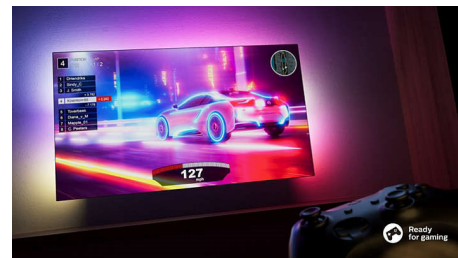

Spreman za igranje

Televizor tvrtke Philips izvrstan je za igranje. Kad uključite konzolu, televizor će se automatski prebaciti na postavku s iznimno niskim latencijama koja osigurava odzivnu igru i nevjerojatno glatku grafiku. Podržani su HDMI 2.1 i VRR, a Ambilight način igranja donosi uzbuđenje izravno u prostoriju.