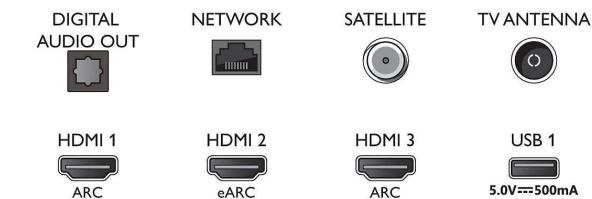

4K UHD LED Android TV

TV s tehnologijom Ambilight s 3 strane Podrška za glavne HDR formate, P5 Perfect Picture Engine, Android TV od 126 cm (50")

Specifikacije

Ambilight

- Ambilight značajke: Ugrađeni Ambilight+hue, Ambilight Music, Način rada za igre, Mogućnost prilagodbe boji zida, Način rada sa svjetlom za opuštanje, AmbiWakeUp, AmbiSleep, Bežični kućni zvučnici Philips, Ambilight Aurora, Početna Ambilight animacija
- Ambilight verzija: s 3 strane

Slika/Prikaz

- Omjer širine i visine: 16:9
- Dijagonala zaslona (u cm): 126 cm
- Zaslona: 4K Ultra HD LED
- Rezolucija zaslona: 3840 x 2160
- Izvorna brzina osvježavanja: 60 Hz
- Program za obradu slike: P5 Perfect Picture Engine
- Napredne značajke slike: Dolby Vision, HDR10+, Producent, Micro Dimming Pro, Natural Motion, Širok spektar boja od 90 % DCI/P3
- Veličina dijagonale zaslona (inč): 50 inča

Rezolucija zaslona

- Rezolucija – brzina osvježavanja: 576p – 50 Hz, 640 x 480 – 60 Hz, 720p – 50 Hz, 60 Hz, 2560 x 1440 – 60 Hz, 1920 x 1080p – 24 Hz, 25 Hz, 30 Hz, 3840 x 2160p – 24 Hz, 25 Hz, 30 Hz, 50 Hz, 60 Hz

Tjuner / Prijem / Prijenos

- Digitalni televizor: DVB-T/T2/T2-HD/C/S/S2
- Vodič kroz programe*: Elektronički vodič kroz programe za 8 dana
- Indikator jačine signala
- Teletekst: Hipertekst od 1000 stranica
- HEVC podrška

Android TV

- OS: Android TV™ 11 (R)
- Prethodno instalirane aplikacije: Google Play Movies*, Google pretraživanje, YouTube, Netflix, BBC iplayer, Amazon Prime Video, Disney+, Spotify, Apple TV, YouTube Music
- Kapacitet memorije (Flash): 16 GB*
- Računalni oblak za igranje: Geforce Now, Stadia

Smart TV značajke