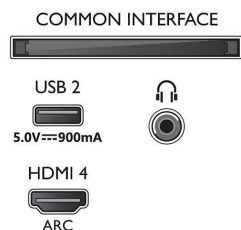

Android TV

- OS: Android TV™ 11 (R)
- Prethodno instalirane aplikacije: Google Play Movies*, Google pretraživanje, YouTube, Netflix, BBC iplayer, Amazon Prime Video, Disney+, Spotify, Apple TV, YouTube Music
- Kapacitet memorije (Flash): 16 GB*
- Računalni oblak za igranje: Geforce Now, Stadia

Smart TV značajke

- Interaktivna televizija: HbbTV
- Programiranje: Pause TV, USB snimanje*
- Daljinski upravljač: s glasovnim naredbama
- Glasovni pomoćnik*: Ugrađeni Google pomoćnik, Daljinski upravljač s mikrofonom., Radi s uslugom Alexa

50PUS8507/12

Multimedijske aplikacije

- Formati reprodukcije videozapisa: Datoteke: AVI, MKV, H264/MPEG-4 AVC, MPEG-1, MPEG-2, MPEG-4, VP9, HEVC (H.265), AV1
- Formati reprodukcije glazbe: AAC, MP3, WAV, WMA (v2 do v9.2), WMA-PRO (v9 i v10), FLAC
- Podrška za formate titlova: .SRT, .SUB, .TXT, .SML, .ASS, .SSA
- Formati reprodukcije slike: JPEG, BMP, GIF, PNG, Fotografija od 360 stupnjeva, HEIF

Obrada

- Snaga obrade: Četverojezgreni procesor

Zvuk

- Izlazna snaga (RMS): 20 W
- Konfiguracija zvučnika: 2 zvučnika punog opsega od 10 W
- Napredne značajke zvuka: Dolby Atmos, Clear Dialogue, A.I. Sound, Noćni n. rada, A.I. EQ, Dolby poboljšanje basova, Dolby ujednačavanje glasnoće, DTS Play-Fi, Prilagodba zvuka Mimi, Kalibracija sobe

Mogućnost povezivanja

- Broj HDMI veza: 4

Connections

Side