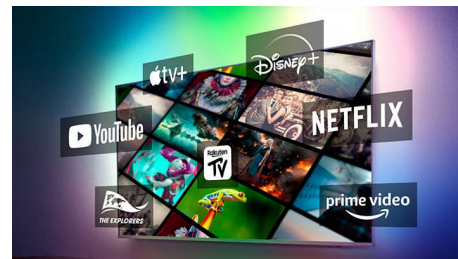

Android TV

Vaš Android TV tvrtke Philips pruža vam sadržaj koji želite, onda kad ga želite. Možete prilagoditi početni zaslon za prikazivanje omiljenih aplikacija, čime pojednostavljujete usmjerenje omiljenih filmova i serija. Osim toga, možete nastaviti ondje gdje ste stali.