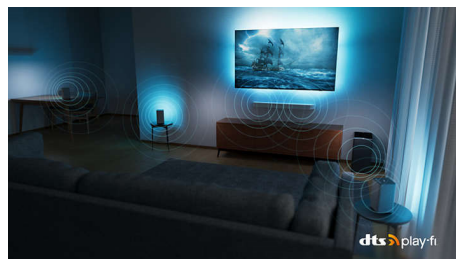

DTS Play-Fi kompatibilnost

Bežični kućni sustav tvrtke Philips koji pokreće DTS Play-Fi omogućuje vam povezivanje s kompatibilnim soundbar i bežičnim zvučnicima u vašem domu u roku od nekoliko sekundi.

Slušajte filmove u kuhinji. Reproducirajte glazbu bilo gdje. Možete čak kreirati sustav surround zvuka kućnog kina tako da televizor tvrtke Philips upotrijebite kao središnji zvučnik.