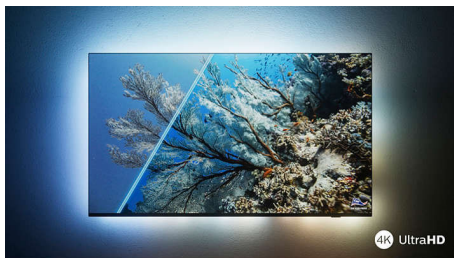

### Živopisna HDR slika

Želite iskusiti savršenu sliku svake scene? Vaš 4K UHD TV tvrtke Philips podržava sve glavne HDR formate, što znači da je slika briljantna i oštra. Vidjet ćete svaki detalj, čak i u tamnim i svijetlim područjima.