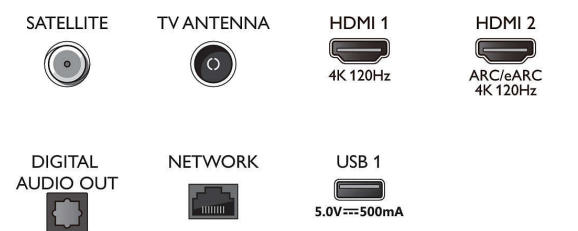

Televizor 4K Ambilight

164 cm (65") Ambilight TV Procesor P5 Perfect Picture z umetno inteligenco, Zvok Dolby Atmos, Google TV™

Specifikacije

Ambilight

- Funkcije Ambilight: Prilagoditev barvi stene, Način za salonsko vzdušje, Način igre, Ambilight Music, AmbiWakeup, AmbiSleep, Brezžični domači zvočniki Philips, Animacija Ambilighta ob zagonu televizorja
- Različica Ambilighta: 3-stranski naslednje generacije

Slika/zaslon

- Velikost diagonale zaslona (v palcih): 65 palec

- Velikost diagonale zaslona (cm): 164 cm
- Zaslon: OLED-televizor 4K Ultra HD
- Ločljivost zaslona: 3840 x 2160
- Izvorna hitrost osveževanja: 120 Hz
- Slikovni procesor: Procesor P5 Perfect Picture z umetno inteligenco
- Izboljšava slike: Perfect Natural Motion, Micro Dimming Perfect, Širok barvni razpon 99 %, DCI/P3, Dolby Vision, HLG (Hybrid Log Gamma), Način A.I. PQ, Podpora za CalMAN, Način IMAX Enhanced, HDR10+ Adaptive, Filmmaker Mode

65OLED818/12

Vhodna ločljivost zaslona

- Ločljivost – hitrost osveževanja: 576p – 50 Hz, 640 x 480 – 60 Hz, 720p – 50 Hz, 60 Hz, 1920 x 1080p – 24 Hz, 25 Hz, 30 Hz, 50 Hz, 60 Hz, 100 Hz, 120 Hz, 2560 x 1440 – 60 Hz, 120 Hz, 3840 x 2160p – 24 Hz, 25 Hz, 30 Hz, 50 Hz, 60 Hz, 100 Hz, 120 Hz.

Sprejemnik/sprejem/prenos

- Digitalni televizor: DVB-T/T2/T2-HD/C/S/S2
- Programski TV-vodnik*: 8-dnevni elektronski

Connections

Side

Bottom