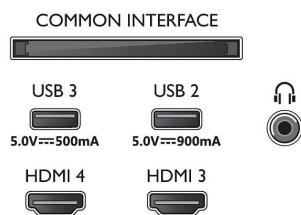

Televizor 4K Ambilight

164 cm (65") Ambilight TV Procesor P5 Perfect Picture z umetno inteligenco, Zvok Dolby Atmos, Google TV™

Specifikacije

Ambilight

- Funkcije Ambilight: Prilagoditev barvi stene, Način za salonsko vzdušje, Način igre, Ambilight Music, AmbiWakeup, AmbiSleep, Brezžični domači zvočniki Philips, Animacija Ambilighta ob zagonu televizorja
- Različica Ambilighta: 3-stranski naslednje generacije

Slika/zaslon

- Velikost diagonale zaslona (v palcih): 65 palec

- Velikost diagonale zaslona (cm): 164 cm
- Zaslon: OLED-televizor 4K Ultra HD
- Ločljivost zaslona: 3840 x 2160
- Izvorna hitrost osveževanja: 120 Hz
- Slikovni procesor: Procesor P5 Perfect Picture z umetno inteligenco
- Izboljšava slike: Perfect Natural Motion, Micro Dimming Perfect, Širok barvni razpon 99 %, DCI/P3, Dolby Vision, HLG (Hybrid Log Gamma), Način A.I. PQ, Podpora za CalMAN, Način IMAX Enhanced, HDR10+ Adaptive, Filmmaker Mode

65OLED818/12

Vhodna ločljivost zaslona

- Ločljivost – hitrost osveževanja: 576p – 50 Hz, 640 x 480 – 60 Hz, 720p – 50 Hz, 60 Hz, 1920 x 1080p – 24 Hz, 25 Hz, 30 Hz, 50 Hz, 60 Hz, 100 Hz, 120 Hz, 2560 x 1440 – 60 Hz, 120 Hz, 3840 x 2160p – 24 Hz, 25 Hz, 30 Hz, 50 Hz, 60 Hz, 100 Hz, 120 Hz.

Sprejemnik/sprejem/prenos

- Digitalni televizor: DVB-T/T2/T2-HD/C/S/S2
- Programski TV-vodnik*: 8-dnevni elektronski

Connections

Side