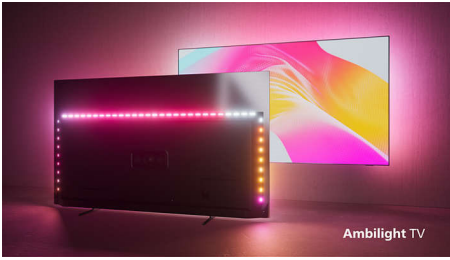

Televizor 4K Ambilight
164 cm (65") Ambilight TV Procesor P5 Perfect Picture z umetno inteligenco, Zvok Dolby Atmos, Google TV™

Značilnosti

Ambilight naslednje generacije

Pri Ambilightu naslednje generacije vas LED-sijalke za zaslonom ovijajo v sij barvite svetlobe, ki je podrobnejši, bolj viden in bolj usklajen z dogajanjem na zaslonu kot kdajkoli doslej. Poleg tega lahko prazen zaslon poživate z zbirko slik in videov iz aplikacije Aurora, ki so v siju Ambiligha še lepše.