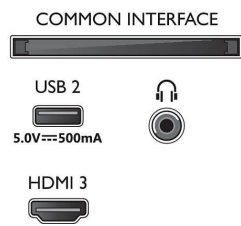

Smart TV

- Besturingssysteem: Smart TV met verbeterd besturingssysteem

Connections

Side

Bottom

Specificaties

Smart TV-functies

- Gebruikersinteractie: SimplyShare, Schermduplicatie
- Interactieve TV: HbbTV
- SmartTV-apps*: YouTube, Philips-winkel, Amazon Prime Video, Netflix
- Spraakassistent*: Amazon Alexa Built-in (ingebouwd), Werkt met Google Assistent