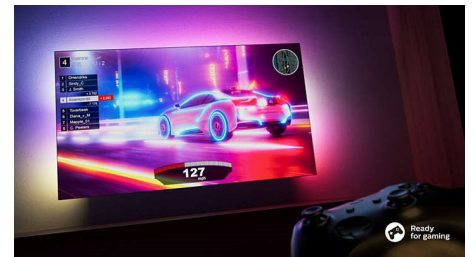

Philips LED
4K Ambilight TV

177 cm (70") Ambilight TV

Voor de belangrijkste HDR-
indelingen
Dolby Atmos-geluid
Philips Smart TV

70PUS8108

U beveelt, deze TV presteert!

4K Ambilight TV

Wilt u genieten van de nieuwste filmreleases? Vertel de geïntegreerde Amazon Alexa-spraakbesturing (Alexa Built-in) wat u zoekt en ga lekker achterover zitten terwijl het meeslepende Ambilight u onderdompelt in licht! Het ultrascherpe beeld en realistische en ruimtelijke Dolby Atmos-geluid maken het plaatje compleet.

Ultrascherp beeld

Waar u ook naar kijkt, deze 4K LED Ambilight-TV geeft u een helder, ultrascherp beeld met levendige kleuren. Wanneer u HDR-content streamt, is de TV compatibel met alle belangrijke HDR-indelingen, zodat u meer details ziet, zelfs in donkere en lichte gebieden.

AI-spraakbediening

Er is keuze uit verschillende spraakassistenten! Spreek Alexa-apparaten aan via Philips TV om muziek af te spelen, het nieuws te horen, het weer te bekijken, smart home-apparaten te bedienen en nog veel meer. Het gebruik van Amazon Alexa spraakbesturing op onze 8100-serie is eenvoudig en handsfree - u hoeft het alleen maar te vragen en Alexa reageert direct. Als u op dat moment aan het kijken bent, wordt het volume van de tv verlaagd zodat de geïntegreerde microfoon van de tv uw stem

Geweldig voor games.

Dankzij de snelle gameplay en vloeiende graphics haalt u het beste uit uw console met HDMI 2.1. VRR wordt ondersteund en de instelling voor een lage invoervertraging wordt automatisch geactiveerd wanneer u uw console inschakelt. De Ambilight-gamemodus zorgt voor nog meer spanning.