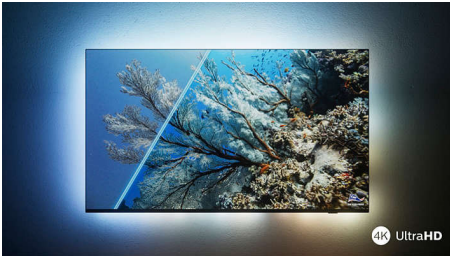

Philips LED
4K Ambilight TV

177 cm (70") Ambilight TV

Voor de belangrijkste HDR-
indelingen
Dolby Atmos-geluid
Philips Smart TV

70PUS8108

U beveelt, deze TV presteert!

4K Ambilight TV

Wilt u genieten van de nieuwste filmreleases? Vertel de geïntegreerde Amazon Alexa-spraakbesturing (Alexa Built-in) wat u zoekt en ga lekker achterover zitten terwijl het meeslepende Ambilight u onderdompelt in licht! Het ultrascherpe beeld en realistische en ruimtelijke Dolby Atmos-geluid maken het plaatje compleet.

PHILIPS

Kenmerken

Ambilight TV

Ambilight TV's zijn de enige TV's met LED-verlichting achter het scherm die reageren op waar u naar kijkt en u onderdompelen in een kleurrijke lichtkrans. Alles verandert: uw TV lijkt groter en u beleeft uw favoriete series, films en games nog intenser.

Ultrascherp beeld

Waar u ook naar kijkt, deze 4K LED Ambilight-TV geeft u een helder, ultrascherp beeld met levendige kleuren. Wanneer u HDR-content streamt, is de TV compatibel met alle belangrijke HDR-indelingen, zodat u meer details ziet, zelfs in donkere en lichte gebieden.