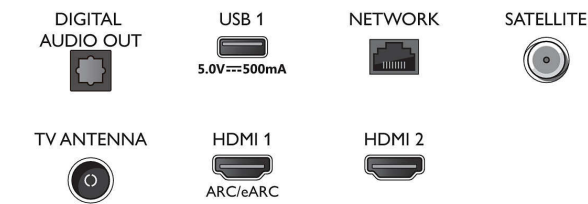

Smart TV

- Besturingssysteem: Smart TV met verbeterd besturingssysteem

Connections

Side

Bottom

Specificaties

Smart TV-functies

- Gebruikersinteractie: SimplyShare, Schermduplicatie
- Interactieve TV: HbbTV
- SmartTV-apps*: YouTube, Philips-winkel, Amazon Prime Video, Netflix
- Spraakassistent*: Amazon Alexa Built-in (ingebouwd), Werkt met Google Assistent

Multimedia-toepassingen

- Videoweergaveformaten: Containers: AVI, MKV, H264/MPEG-4 AVC, MPEG-1, MPEG-2, MPEG-4, VP9, HEVC (H.265), AV1
- Muziekweergaveformaten: AAC, MP3, WAV, WMA (versie 2 tot versie 9.2), WMA-PRO (v9 en v10), FLAC
- Ondersteunde ondertitelindelingen: .SMI, .SRT, .SSA, .SUB, .TXT, .ASS
- Beeldweergaveformaten: JPEG, BMP, GIF, PNG, HEIF