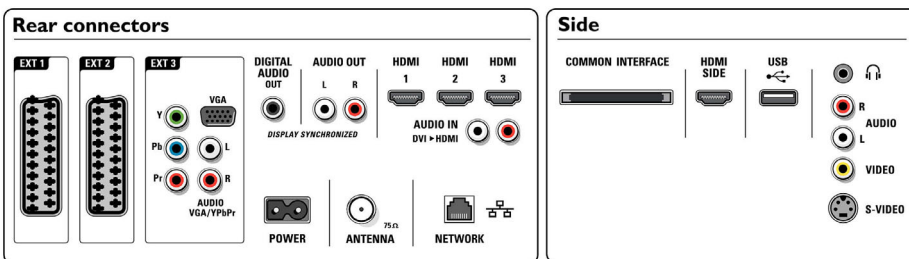

Мультимедийные приложения

- Мультимедийные подключения: USB
- Форматы воспроизведения: MP3, Файлы демонстрации слайдов (.alb), Фотографии в формате JPEG, MPEG1, MPEG2

Комфорт

- Защита от детей: Блок. от детей и ограничение на просмотр
- Легкость установки: Автонаименование программ, Автоматическая установка каналов (ACI), Система автоматической настройки (ATS), Автосохранение, Точная настройка, Цифровая настройка PLL, Подключение Plug & Play
- Удобство использования: 4 списка избранного, Автоограничение громкости (AVL), Предварительно устанавливаемое приращение громкости, Графический интерфейс пользователя, Вывод на экран, Список программ, Мастер установки поддержки, Управление на боковой панели
- Регулировка формата экрана: 4:3, Автоформатирование, Расширение формата 14:9, Расширение формата 16:9, Сдвиг субтитров и заголовка, Режим Super Zoom, Широкий экран, Немасштабированное (разрешение 1080p точка в точку)