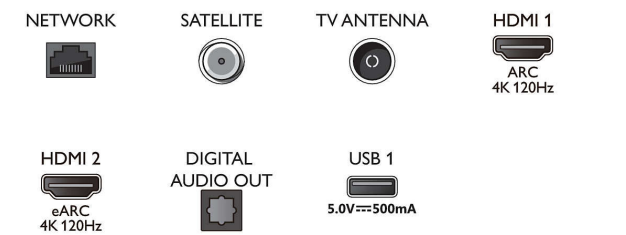

Aplicações multimédia

- Formatos de reprodução de vídeo: Recipientes: AVI, MKV, H264/MPEG-4 AVC, MPEG-1, MPEG-2, MPEG-4, VP9, HEVC (H.265), AV1
- Formatos de reprodução de música: AAC, MP3, WAV, WMA (v2 a v9.2), WMA-PRO (v9 e v10), FLAC
- Formatos de legendas suportados: .SRT, .SUB, .TXT, .SMI, .ASS, .SSA
- Formatos de reprodução de imagens: JPEG, BMP, GIF, PNG, Fotografia 360, HEIF

Processamento

- Potência de processamento: Quad Core

Som

- Áudio: 2.1 canais, Potência de saída: 70 Watts (RMS)
- Configuração dos altifalantes: 4 colunas de frequências médias e altas de 10 W, subwoofer de 30 W
- Codec: AC-4, Dolby Atmos, DTS-HD(M6), Dolby

Connections

Side

Bottom

Especificações

Digital MS12 V2.5

- Melhoramento do som: Som com IA, Diálogo nitido, Dolby Atmos, Melhoramento de graves Dolby, Nivelador de volume Dolby, Modo noturno, IA EQ, DTS Play-Fi, Personalização de som Mimi, Calibração da divisão

Conetividade

- Número de ligações HDMI: 4
- Funcionalidades HDMI: 4K, Audio Return Channel
- EasyLink (HDMI-CEC): Passagem telecomando, Controlo do sistema de áudio, Standby do sistema, Reprodução com um só toque
- Número de USB: 3
- Ligação sem fios: Wi-Fi 802.11ac, 2x2, banda dupla, Bluetooth 5.0
- Outras ligações: Common Interface Plus (CI+), Saída de áudio digital (ótica), LAN Ethernet RJ-45, Saída de auscultador, Conector de satélite, Conector de serviço
- HDCP 2.3: Sim, em todas as portas HDMI
- HDMI ARC: Sim para todas as portas
- Funcionalidades HDMI 2.1: eARC em HDMI 2, Suporta eARC/VRR/ALLM, FreeSync Premium, Compatibilidade com G-SYNC, VRR em HDMI 1/2