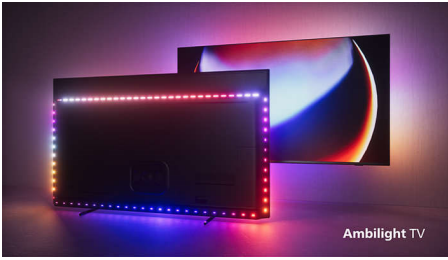

PHILIPS

Android TV 4K UHD

P5 AI perfect picture engine Som Dolby Atmos, Ambilight TV em 4 lados, Televisor Android de 164 cm (65")

65OLED887/12

Destques

Ambilight em 4 lados

Com o Ambilight, a experiência incrível de um televisor OLED Philips é ainda melhor! As luzes LED nos quatro lados do televisor brilham e mudam de cor em perfeita sintonia com as cores da ação no ecrã, ou com a música. É tão acolhedor e envolvente que vai perguntar-se como conseguiu ver televisão sem ele.

Televisor OLED da Philips

Quer sentir todo o poder de cada cena? A imagem realista do televisor Philips OLED é sempre incrível, mesmo quando não está em frente a ele. Os pretos mantêm sempre o mesmo tom, sem cinzentos, e verá todos os detalhes em sombras ou áreas mais luminosas. É compatível com os principais formatos HDR: deixe-se envolver de uma forma totalmente nova.