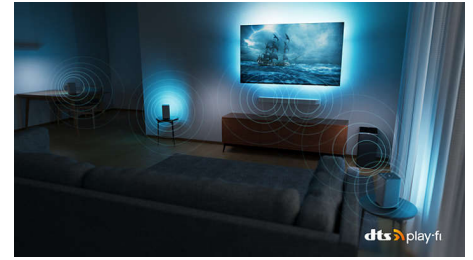

Dolby Vision e Dolby Atmos

Com Dolby Vision e Dolby Atmos integrados, os seus filmes, séries e jogos terão um som e aspeto incríveis. Veja as imagens tal como foram concebidas pelo realizador. Acabaram-se as desilusões com cenas que são demasiado escuras para se perceber! Ouça cada palavra de forma clara. Desfrute dos efeitos de som como se estivessem mesmo a acontecer à sua volta.

Compatível com DTS Play-Fi

O sistema sem fios em casa da Philips com DTS Play-Fi permite-lhe ligar a soundbars e altifalantes sem fios compatíveis em toda a casa em segundos. Ouça filmes na cozinha. Reproduza música em qualquer lugar. Pode até criar um sistema de som surround de cinema em casa ao utilizar o seu televisor Philips como um altifalante central.