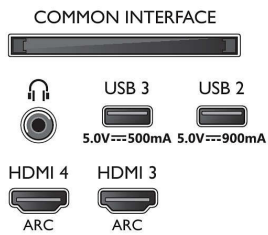

Connections

Side

Bottom

Especificações

Digital MS12 V2.5

- Melhoramento do som: Som com IA, Diálogo nitido, Dolby Atmos, Melhoramento de graves Dolby, Nivelador de volume Dolby, Modo noturno, IA EQ, DTS Play-Fi, Personalização de som Mimi, Calibração da divisão