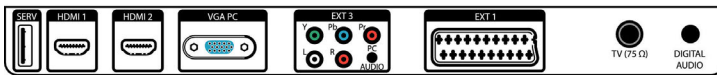

Характеристики

Изображение/дисплей

- Формат изображения: Широкий экран
- Размер экрана по диагонали (в дюймах): 19 (дюймы)
- Размер экрана по диагонали (метрич.): 48 см
- Разрешение панели: 1440 x 900
- Яркость: 300 кд/м²
- Улучшение изображения: Режим 3/2 – 2/2 Motion Pull Down, 3D гребенчатый фильтр,

- Функция "Растянутый белый", Digital Crystal Clear, Прогрессивное сканирование, Smart Picture
- Коэфф. контрастности (типич.): 1000:1
- Тип экрана дисплея: ЖК-дисплей WXGA с активной матрицей TFT
- Время отклика (типич.): 5 мс
- Угол просмотра: 170° (Г) / 160° (В)
- Улучшение экрана: Антибликовое покрытие

экрана

Поддерживаемое разрешение дисплея

- Компьютерные форматы: 640 x 480, 60 Гц, 800 x 600, 60 Гц, 1024 x 768, 60 Гц
- Видеоформаты: 480i, 60 Гц, 480p, 60 Гц, 576i, 50 Гц, 576p, 50 Гц, 720p, 50, 60 Гц, 1080i; 50, 60 Гц, 1080p, 24, 50, 60 Гц