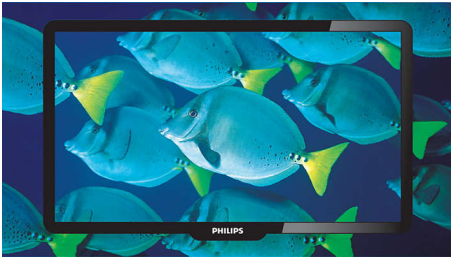

Подходит для цифровых источников

- Встроенный цифровой тюнер для приема DVB-T

PHILIPS

ЖК телевизор
48 см (19") интегрированный цифровой

Особенности

Digital Crystal Clear

Функция Digital Crystal Clear — это пакет новейших технологий в области обработки изображения, выполняющий цифровую настройку и оптимизацию качества изображения, обеспечивая оптимальные уровни контрастности, цвета и резкости. Возникает ощущение пребывания в кино.