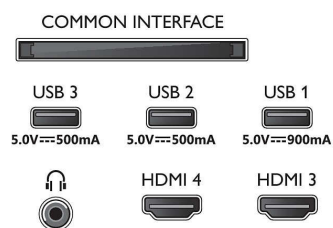

4K Ambilight TV

139 cm-es (55"-es) Ambilight TV Bowers & Wilkins hangrendszer, P5 AI Picture Engine, Google TV™

55OLED908/12

Műszaki adatok

Ambilight

- Ambilight szolgáltatások: A fal színéhez alkalmazkodó, Lounge üzemmód, Játék üzemmód, Ambilight Music, AmbiWakeup, AmbiSleep, Kompatibilis a Philips vezeték nélküli otthoni hangszórókkal, Ambilight Bootup Animation
- Ambilight változat: Új generációs 3-oldalas

Kép/Kijelző

- Átlós képernyőméret (hüvelyk): 55 hüvelyk
- Átlós képernyőméret (metrikus): 139 cm
- Kijelző: 4K Ultra HD OLED

- Panel felbontása: 3840 x 2160
- Natív frissítési frekvencia: 120 Hz
- Képfeldolgozó rendszer: P5 AI Perfect Picture Engine
- Képjávitás: Perfect Natural Motion, Micro Dimming Perfect, Széles színtartomány: a DCI-P3 99%-a, Dolby Vision, Mesterséges intelligenciával támogatott PQ üzemmód, CalMAN használatára kész, IMAX Enhanced mód, HDR10+ adaptív, Filmes üzemmód

Kijelző bemeneti felbontása

- Felbontás – frissítési gyakoriság: 576 p – 50 Hz, 640x480 – 60 Hz, 1920x1080 p – 24 Hz, 25 Hz, 30 Hz, 50 Hz, , 60 Hz, 100 Hz, 120 Hz., 720 p – 50 Hz, 60 Hz, 2560x1440 – 60 Hz, 120 Hz, 3840x2160 p – 24 Hz, 25 Hz, 30 Hz, 50 Hz, , 60 Hz, 100 Hz, 120 Hz.

Hangolóegység/Vétel/Adás

- Digitális TV: DVB-T/T2/T2-HD/C/S/S2
- Videolejátszás: PAL, SECAM
- TV-műsorfüzet*: 8 napos elektronikus programfüzet

Connections

Side