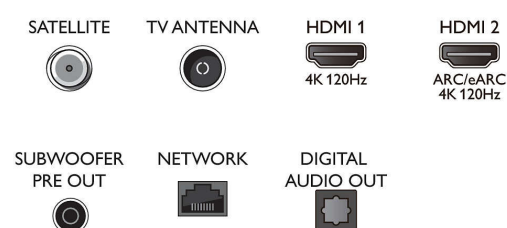

Hangolóegység/Vétel/Adás

- Digitális TV: DVB-T/T2/T2-HD/C/S/S2
- Videolejátszás: PAL, SECAM
- TV-műsorfüzet*: 8 napos elektronikus programfüzet

Connections

Side

Bottom

Műszaki adatok

- Jelerősség kijelzése
- Teletext: 1000 oldalas Hypertext
- HEVC támogatás