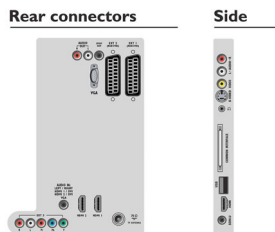

Multimédiás alkalmazások

- Multimédiás kapcsolatok: USB
- Lejtási formátumok: MP3, LPCM, JPEG állóképek, MPEG1, MPEG2, H.264/MPEG-4 AVC

Kényelem

- Gyermekvédelem: Gyermekzár + A korhatár beállítása
- Könnyen telepíthető: Automatikus programnév-beállítás, Automatikus csatornatelepítés (ACI), Automatikus hangolási rendszer (ATS), Automatikus csatornabeállítás, Finomhangolás, PLL

digitális hangolás, Plug & Play

- Egyszerű használat: Automatikus hangerőszint-beállítás (AVL), Delta hangerő programonként, Programlista, Beállítások asszisztens varázsló, Home (Főmenü) gomb, Kedvenc műsor kiválasztása
- Óra: Elalváskapcsoló
- kapcsolat jávitása: Easy link
- Képernyőformátum beállítás: automatikus formátum, Film széthúztása, 16:9, Super Zoom képnagyítás, Széles képernyő
- Elektronikus programfüzet: Mostani + következő EPG, 8 napos elektronikus programfüzet*
- Távezérlő: TV
- Távezérlő típusa: RCPF02E09B
- Teletext: 1000 oldalas Smart Text
- Intelligens üzemmód: Játék, Mozi, Személyes, Standard, Élénk

Hang

- Kimeneti teljesítmény (RMS): 2 x 12 W
- Hangrendszer: Nicam Stereo, BBE
- Hangzávjávitás: Incredible Surround, Magas/mély hangszínszabályzó