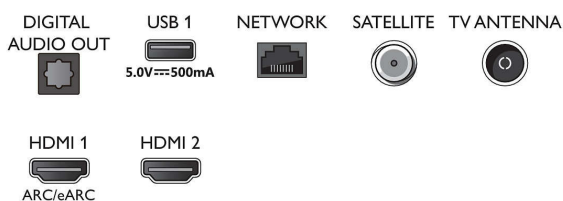

Specifikacije

Slika/zaslon

- Razmerje stranic: 16 : 9
- Velikost diagonale zaslona (v palcih): 55 palec
- Velikost diagonale zaslona (cm): 139 cm
- Zaslona: LED-televizor 4K Ultra HD
- Ločljivost zaslona: 3840 x 2160
- Izboljšava slike: Izjemno visoka ločljivost, Dolby Vision, HLG (Hybrid Log Gamma), Združljivo s HDR10+, Micro Dimming
- Velikost diagonale zaslona (v palcih): 55 palcev

Podprta ločljivost zaslona

- Računalniški vhodi na vseh priključkih HDMI: do

4K UHD 3840 x 2160 pri 60 Hz, Podpora za HDR, HDR10/HLG

- Video vhodi na vseh priključkih HDMI: do 4K UHD 3840 x 2160 pri 60 Hz, Podpora HDR, HDR10/HLG (Hybrid Log Gamma), HDR10+/Dolby Vision

Sprejemnik/sprejem/prenos

- Digitalni televizor: DVB-T/T2/T2-HD/C/S/S2
- Predvajanje videa: PAL, SECAM
- Podpora za MPEG: MPEG2, MPEG4
- Programski TV-vodnik*: 8-dnevni elektronski vodnik po programih
- Indikator jakosti signala

- Teletekst: 1000-stranski Hypertext
- Podpora za HEVC

Funkcije Smart TV

- Uporabniška izkušnja: SimplyShare, Zrcaljenje zaslona
- Aplikacije Smart TV*: Spletne videoteke, Odpre internetni brskalnik, TV na zahtevo, Youtube, TV za Netflix
- Enostavna namestitvev: Samodejno zaznavanje naprav Philips, Čarovnik za namestitvev omrežja, Čarovnik za pomoč pri nastavitvah
- Enostavna uporaba: Pametni gumb za hitro

Connections

Side

Bottom