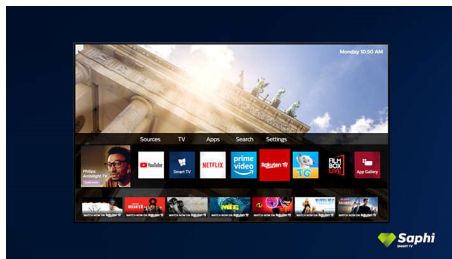

PHILIPS

Pametni LED-televizor 4K UHD
139 cm (55 palcev) Dolby Vision in Dolby Atmos, Smart TV

Značilnosti

Podpira vse glavne formate HDR

Televizor 4K UHD Philips je združljiv z vsemi glavnimi formati HDR, vključno z Dolby Vision. Naj gre za serijo, ki je ne smete zamuditi, ali najnovejšo videoigro, sence so globlje. Svetle površine so bleščeče. Barve so pristnejše.

Dolby Vision in Dolby Atmos

Podpora za vrhunski zvok in video formate Dolby pomeni, da bodo spremljane vsebine HDR videti in slišati božansko. Slika bo videti, kot si jo je režiser zamislil, prostorski zvok pa bo razločen in globok.

Pametni televizor SAPHI

S hitrim, intuitivnim operacijskim sistemom SAPHI je uporaba pametnega televizorja Philips pravi užitek. Uživate v odlični kakovosti slike in jasnem ikonskem meniju, do katerega dostopate z enim gumbom. Televizor upravljajte z lahkoto in se hitro pomikajte do priljubljenih Philipsovih aplikacij za pametne televizorje.

SAPHI je hiter, intuitiven operacijski sistem, s katerim je uporaba televizorja Philips Smart pravi užitek. Uživate v odlični kakovosti slike in jasnem ikonskem meniju, do katerega dostopate z enim gumbom. Televizor upravljajte z lahkoto in se hitro pomikajte do priljubljenih aplikacij za pametne televizorje, vključno z aplikacijami YouTube, Netflix in drugimi.