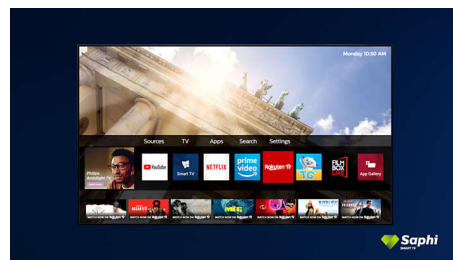

55PUS7506/12

je videti, kot bi zaslon lebdel nad omarico za televizor ali mizo.

Zasnova

Mat črn okvir. Tanke nožice.

Zbirka aplikacij SAPHI TV

Zbirka aplikacij Philips TV. Netflix, Prime Video in še več.

Pametni televizor Saphi

SAPHI je hiter, intuitiven operacijski sistem, s katerim je uporaba televizorja Philips Smart pravi užitek. Uživate v odlični kakovosti slike in jasnem ikonskem meniju, do katerega dostopate z enim gumbom. Televizor upravljajte z lahkoto in se hitro pomikajte do priljubljenih aplikacij za pametne televizorje, vključno z aplikacijami YouTube, Netflix in drugimi.