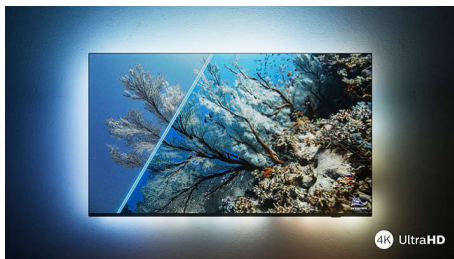

Philips LED
Pametni LED-televizor 4K
UHD

139 cm (55 palcev)
Dolby Vision in Dolby Atmos
Smart TV

55PUS7506

Eleganten videz. Popolna slika. Gladko gibanje.

Pametni LED-televizor 4K HDR

Bodisi da boste nocoj gledali film, jutri svojo priljubljeno oddajo ali konec tedna športno tekmo, ta televizor Philips 4K vedno navdušuje s popolno sliko. Oddaje v HDR-ju so videti čudovito, igranje iger pa je gladko in odzivno. Poleg tega je opremljen z vrhunskim zvokom Dolby Atmos.

- Filmska slika in zvok. Dolby Vision in Dolby Atmos.
- Odlično za igranje iger. Hitra odzivnost na vseh konzolah.

Odličnega videza tako vklopljen kot izklopljen

- Živahna slika HDR. Televizor 4K UHD Philips.
- Tanki, privlačna zasnova
- Mat črn okvir. Tanke nožice.

PHILIPS

Pametni LED-televizor 4K UHD
139 cm (55 palcev) Dolby Vision in Dolby Atmos, Smart TV

Značilnosti

Podpira vse glavne formate HDR

Televizor 4K UHD Philips je združljiv z vsemi glavnimi formati HDR, vključno z Dolby Vision. Naj gre za serijo, ki je ne smete zamuditi, ali najnovejšo videoigro, sence so globlje. Svetle površine so bleščeče. Barve so pristnejše.