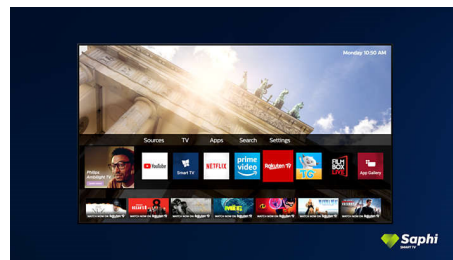

Pametni televizor SAPHI

S hitrim, intuitivnim operacijskim sistemom SAPHI je uporaba pametnega televizorja Philips pravi užitek. Uživate v odlični kakovosti slike in jasnem ikonskem meniju, do katerega dostopate z enim gumbom. Televizor upravljajte z lahkoto in se hitro pomikajte do priljubljenih Philipsovih aplikacij za pametne televizorje.

55PUS7506/12

je videti, kot bi zaslon lebdel nad omarico za televizor ali mizo.

Zasnova

Mat črn okvir. Tanke nožice.

Zbirka aplikacij SAPHI TV

Zbirka aplikacij Philips TV. Netflix, Prime Video in še več.

Pametni televizor Saphi

SAPHI je hiter, intuitiven operacijski sistem, s katerim je uporaba televizorja Philips Smart pravi užitek. Uživate v odlični kakovosti slike in jasnem ikonskem meniju, do katerega dostopate z enim gumbom. Televizor upravljajte z lahkoto in se hitro pomikajte do priljubljenih aplikacij za pametne televizorje, vključno z aplikacijami YouTube, Netflix in drugimi.