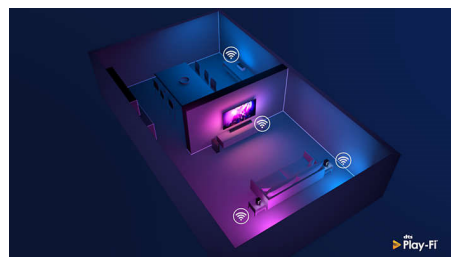

Saderīgs ar DTS Play-Fi

Ar DTS Play-Fi Philips televizorā jūs varat izveidot savienojumu ar saderīgiem skaļruņiem jebkurā telpā. Vai virtuvē ir bezvadu skaļruņi? Klausieties filmu, kamēr gatavojat uzkodas, vai nepalaidiet garām sporta komentārus, kamēr sarūpējat visiem dzērienus.