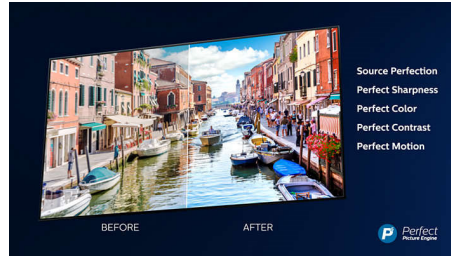

Philips P5 attēla dzinis

Philips P5 dzinis nodrošina perfekti dzidrus attēlus, kas ir tikpat izcili, kā jūsu iecienītais saturs. Ievērojami lielāks detalizācijas dziļums. Izteismīgas krāsas un dabiski ādas toņi. Nepārspējami dzidrais kontrasts ļauj jums izbaudīt ikvienu attēla detaļu. Videoattēls ir nevainojami vienmērīgs.