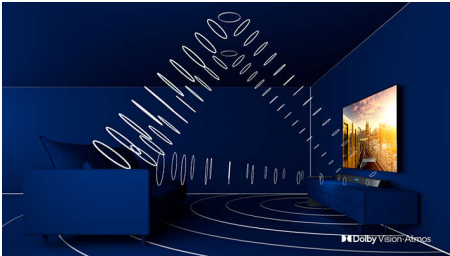

Dolby Vision + Dolby Atmos

Dolby augstās kvalitātes skaņas un video formātu atbalsts nozīmē, ka HDR saturs, ko skatāties, izskatās un izklausās krāšņi. Jūs baidīsiet attēlu, kas atspoguļo režisora patieso redzējumu, un baidīsiet plašu skaņu ar izteiktu skaidrību un dziļumu.