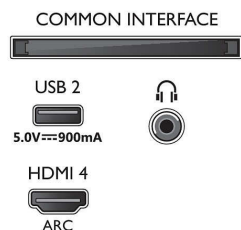

58PUS8556/12

- Vienkārša lietošana: Viena viedās izvēlnes poga, Lietotāja rokasgrāmata ekrānā
- Jaunināms programmu nodrošinājums: Programmu nodrošinājuma automātiskās jaunināšanas vednis, Programmu nodrošinājuma jaunināšana, izmantojot USB savienojumu, Programmu nodrošinājuma jaunināšana tiešsaistē, FW lejupielāde fonā
- Ekrāna formāta pielāgošana: Pamata - Aizpildīt ekrānu, Ietilpināt ekrānā, Detalizēti - Pārslēgt, Tālummaitņa, izstiepšana, Platekrāns
- Tālvaīdības pults: ar balss vadību
- Balss asistents*: Iebūvēta Google Assistant funkcija, Tālvaīdība ar mikrofonu., Strādā ar Alexa

Apstrāde

- Apstrādes jauda: Četrkodolu

Connections

Side

Bottom

4K UHD LED Android TV

58" 3 planku Ambilight TV Galvenie HDR formāti tiek atbalstīti, P5 Perfect Picture dzinis, 146 cm (58") Android TV

Specifikācijas