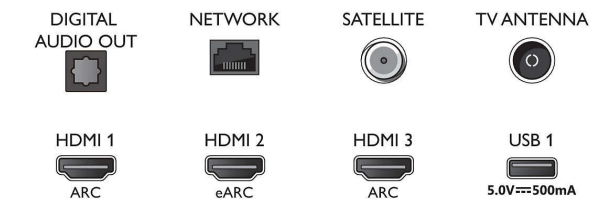

Apstrāde

- Apstrādes jauda: Četrkodolu

Connections

Side

Bottom

4K UHD LED Android TV

58" 3 planku Ambilight TV Galvenie HDR formāti tiek atbalstīti, P5 Perfect Picture dzinis, 146 cm (58") Android TV

Specifikācijas

Skaņa

- Izejas jauda (RMS): 20 W
- Skalrūņu konfigurācija: 2 x 10 W pilna diapazona skalrūņi
- Skaņas pastiprinājums: Dolby Atmos, Mākslīgā intelekta skaņa, Skaidrs dialogs, Nakts režīms, M.I. EQ, Dolby basu pastiprināšana, Dolby skaņas izlīdzinātājs, DTS Play-Fi, Mimi skaņas personalizācija