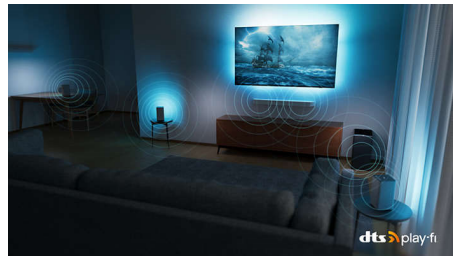

Kompatibilné so systémom DTS Play-Fi

Bezdrôtový domáci systém Philips s technológiou DTS Play-Fi umožňuje

65PUS8507/12

pripojenie kompatibilných zvukových panelov a bezdrôtových reproduktorov po celom dome už za niekoľko sekúnd. Počúvajte filmy v kuchyni. Prehrávajte hudbu kdekoľvek. Môžete dokonca vytvoriť systém domáceho kina s priestorovým zvukom za použitia televízora Philips ako centrálného reproduktora.