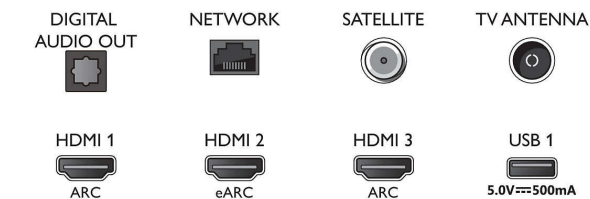

LED Android TV s rozlíšením 4K UHD

3-stranná funkcia Ambilight TV Podpora hlavných formátov HDR, Technológia P5 Perfect Picture Engine, 164 cm (65") Android TV

Technické údaje

Ambilight

- Ambilight - vlastnosti: Zabudovaný systém Ambilight+hue, Hudba Ambilight, Herný režim, Prispôsobujúce sa farbe steny, Režim Lounge, AmbiWakeUp, AmbiSleep, Bezdrôtové domáce reproduktory Philips, Polárna žiara Ambilight, Animácia Ambilight pri spustení
- Verzia Ambilight: 3-stranný

Obraz/Displej

- Pomer strán: 16:9
- Diagonálny rozmer obrazovky (metrický): 164 cm
- Displej: 4K Ultra HD LED
- Rozlíšenie panela: 3840 x 2160
- Prirodzená obnovovacia frekvencia: 60 Hz
- Obrazový engine: Technológia P5 Perfect Picture Engine
- Dokonalejšie zobrazenie: Dolby Vision, HDR10+, Režim Filmár, Micro Dimming Pro, Natural Motion, Široký farebný rozsah 90 % DCI/P3
- Diagonálny rozmer obrazovky (v palcoch): 65 palcov

Vstupné rozlíšenie displeja

- Rozlíšenie, obnovovacia frekvencia: 576p – -50Hz, 640 x 480 – -60Hz, 720p – -50Hz, 60Hz, 2560 x

1440 – -60Hz, 1920 x 1080p: -24 Hz, 25 Hz, 30 Hz, 3840 x 2160p: -24 Hz, 25 Hz, 30 Hz, 50 Hz, 60 Hz

Tuner/Príjem/Vysielanie

- Digitálna TV: DVB-T/T2/T2-HD/C/S/S2
- Sprievodca TV programom*: 8-dňový elektr. sprievodca programom
- Indikátor sily signálu
- Teletext: 1 000-stránkový Hypertext
- Podpora HEVC

Android TV

- OS: Android TV™ 11 (R)
- Predinštalované aplikácie: Filmy Google Play*, Google Search, YouTube, Netflix, BBC iPlayer, Amazon Prime Video, Disney+, Spotify, Apple TV, YouTube Music
- Veľkosť pamäte (flash): 16 GB*
- Gaming cloud: Geforce Now, Stadia

Funkcie Smart TV

- Interaktívny TV: HbbTV
- Program: Pozastavenie TV, Nahrávanie na zariadenie USB*
- Diaľkové ovládanie: s hlasovou funkciou
- Hlasový asistent*: Vstavaný Asistent Google,