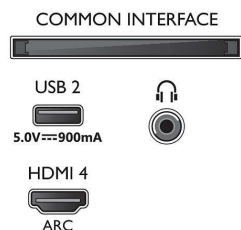

Android TV

- OS: Android TV™ 11 (R)
- Predinštalované aplikácie: Filmy Google Play*, Google Search, YouTube, Netflix, BBC iPlayer, Amazon Prime Video, Disney+, Spotify, Apple TV, YouTube Music
- Veľkosť pamäte (flash): 16 GB*
- Gaming cloud: Geforce Now, Stadia

Funkcie Smart TV

- Interaktívny TV: HbbTV
- Program: Pozastavenie TV, Nahrávanie na zariadenie USB*
- Diaľkové ovládanie: s hlasovou funkciou
- Hlasový asistent*: Vstavaný Asistent Google,

65PUS8507/12

Diaľkové ovládanie s mikrofónom, Funguje s Alexa

Multimediálne aplikácie

- Formáty prehrávania videa: Kontajnery: AVI, MKV, H264/MPEG-4 AVC, MPEG-1, MPEG-2, MPEG-4, VP9, HEVC (H.265), AV1
- Formáty prehrávania hudby: AAC, MP3, WAV, WMA (v2 až v9.2), WMA-PRO (v9 a v10), FLAC
- Podporované formáty tituliek: .SRT, .SUB, .TXT, .SMI, .ASS, .SSA
- Formáty prehrávania obrázkov: JPEG, BMP, GIF, PNG, 360° fotografie, HEIF

Procesor

- Výkon procesora: Štyri jadrá

Zvuk

- Výstupný výkon (RMS): 20 W
- Konfigurácia reproduktorov: 2 x reproduktor s úplným rozsahom a výkonom 10 W
- Zlepšenie kvality zvuku: Dolby Atmos, Zvuk s umelou inteligenciou, Čisté dialógy, Nočný režim, A.I. (umelá inteligencia) EQ, Zlepšenie basov Dolby, Vyrovnávanie hlasitosti Dolby, DTS Play-Fi, Prispôsobenie zvuku Mimi, Kalibrácia miestnosti

Connections

Side