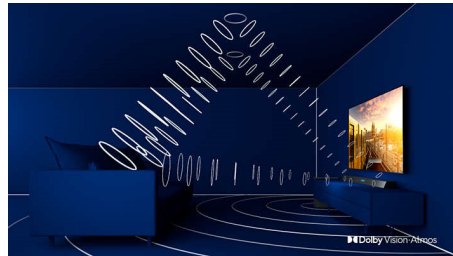

Dolby Vision in Dolby Atmos

Podpora za vrhunski zvok in video format Dolby pomeni, da vsebina HDR, ki jo gledate, videti in slišati veličastno resnično. Naj gre za pretakanje najnovejše serije ali komplet predvajalnika Blu-ray, deležni boste kontrasta, svetlobe in barve, ki odražajo režiserjeve originalne namene. Zvok pa je prostoren, jasen, natančen in globok.