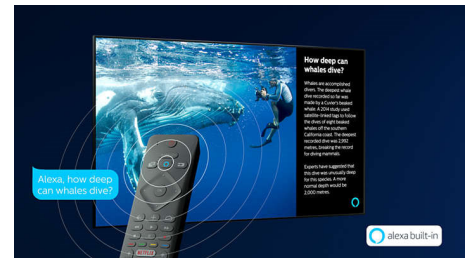

HDR10+

Philipsov televizor HDR10+ se ponaša s kakovostjo slike, ki je še osupljivejša in pristnejša. Dinamični metapodatki omogočajo, da televizor prilagodi ravni svetlosti od okvirja do okvirja. Barve so osupljivo resnične, tako na sončnem nebu kot v templjih, osvetljenih s svečo. Izvirne podrobnosti so ohranjene. Kontrast je brezhiben.

65OLED754/12

Pametni televizor Saphi

SAPHI je hiter, intuitiven operacijski sistem, s katerim je uporaba televizorja Philips Smart pravi užitek. Uživate v odlični kakovosti slike in jasnem ikonskem meniju, do katerega dostopate z enim gumbom. Televizor upravljate z lahkoto in se hitro pomikajte do priljubljenih aplikacij za pametne televizorje, vključno z aplikacijami YouTube, Netflix in Amazon Prime Video.

Vgrajena Alexa

Zdaj lahko svoj pametni televizor Philips upravljate glasovno. Preklaplajte med televizijskimi kanali z izgovorjanjem njihovih imen. Preklopite na svojo igralno konzolo. Upravljajte svoje pametne naprave, na primer luči in termostat. Asistentka Alexa vam omogoča vse to in še več.