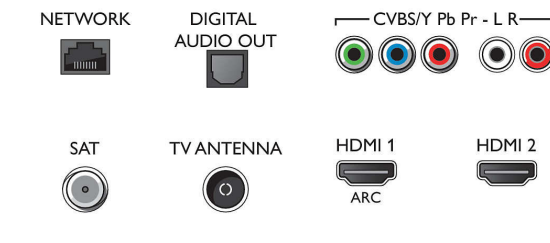

Povezljivost

- Število priključkov HDMI: 4
- Značilnosti tehnologije HDMI: 4K, Zvočni povratni kanal (ARC)
- Število komponentnih vhodov (YPbPr): 1
- EasyLink (HDMI-CEC): Prenos ukazov z daljinskega upravljalnika, Nadzor zvoka sistema, Preklop sistema v stanje pripravljenosti, Predvajanje z enim dotikom
- Število priključkov USB: 2
- Brezžična povezava: Dvopasovni, Vgrajen Wi-Fi 802.11n 2 x 2
- Ostali priključki: Standardni vmesnik plus (CI+), Digitalni avdio izhod (optični), Ethernet-LAN RJ-45, Zvočni vhod L/D, Izhod za slušalke, Satelitski priključek
- HDCP 2.2: Da za vse HDMI

Dodatna oprema

- Priložene baterije: 2 bateriji AAA
- Priložena dodatna oprema: Brošura s pravnimi in varnostnimi informacijami, Mini vtič za kabel L/R, Mini vtič za kabel YPbPr, Napajalni kabel, Vodnik za hiter začetek (x1), Daljinski upravljalnik, Namizno stojalo

Connections

Side

Bottom

Datum izdaje 2023-07-31

Različica: 6.2.1

EAN: 87 18863 01923 8

© 2023 Koninklijke Philips N.V.
Vse pravice pridržane.

Specifikacije se lahko spremenijo brez predhodnega obvestila. Blagovne znamke so v lasti podjetja Koninklijke Philips N.V. ali drugih lastnikov.