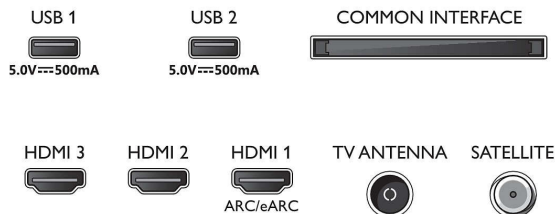

Zastosowania multimedialne

- Odtwarzane formaty wideo: Kontenery: AVI, MKV, H264/MPEG-4 AVC, MPEG-1, MPEG-2, MPEG-4, HEVC (H.265), VP9, AV1
- Odtwarzane formaty muzyki: AAC, MP3, WAV, WMA (od wersji 2 do wersji 9.2), WMA-PRO (wersja 9 i 10), FLAC

- Obsługiwane formaty napisów: .SMI, .SRT, .SUB, .TXT, .ASS, .SSA
- Formaty odtwarzania obrazu: JPEG, BMP, GIF, PNG, 360 zdjęć, HEIF

Przetwarzanie

- Moc przetwarzania: Dwurdzeniowy

Dźwięk

- Moc wyjściowa (RMS): 20 W
- Konfiguracja głośników: 2X10 W głośniki pełnozakresowe
- Funkcje poprawy dźwięku: Dźwięk oparty na sztucznej inteligencji, Wyraźne dialogi, Dolby Atmos, Tryb nocny, Wzmocnienie basów Dolby, Korektor A.I., Ustawienie głośności Dolby

Możliwości połączeń

- Liczba wejść HDMI: 3
- Funkcje HDMI: Zwrotny kanał audio (ARC), 4K
- EasyLink (HDMI-CEC): Przesyłanie wiązki pilota, Sterowanie dźwiękiem, Tryb gotowości, Odtwarzanie jednym przyciskiem
- Liczba wejść USB: 2
- Połączenie bezprzewodowe: Jednopasmowa łączność Wi-Fi 802.11n 2x2

Connections

Side

Rear