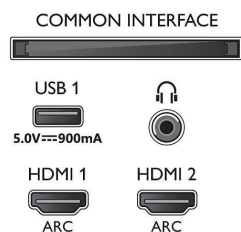

Specificaties

Ambilight

- Ambilight-functies: Geïntegreerde Ambilight en Hue, Ambilight Music, Gamemodus, Past zich aan de muurkleur aan, Lounge-modus
- Ambilight-versie: Driezijdig

Beeld/scherm

- Beeldformaat: 16:9
- Schermdiagonaal (centimeters): 139 cm
- Display: 4K Ultra HD-LED
- Schermresolutie: 3840 x 2160

- Beeldengine: P5 Perfect Picture Engine
- Beeldverbetering: Ultra-resolutie, HDR10+, Dolby Vision, Micro Dimming Pro, 1700 PPI
- Schermdiagonaal (inch): 55 inch

Ondersteunde beeldschermresolutie

- Computeringangen op alle HDMI: HDR ondersteund, HDR10/ HLG, tot 4K UHD 3840 x 2160 bij 60 Hz
- Video-ingangen op alle HDMI: tot 4K UHD 3840 x 2160 bij 60Hz, HDR ondersteund, HDR10/HLG

(Hybrid Log Gamma), HDR10+/Dolby Vision

Tuner/ontvangst/transmissie

- Digitale TV: DVB-T/T2/T2-HD/C/S/S2
- Videoweergave: NTSC, PAL, SECAM
- MPEG-ondersteuning: MPEG2, MPEG4
- TV-programmagids*: Elektronische programmagids voor 8 dagen
- Signaalsterkte-indicator
- Teletekst: 1000 pagina's Hypertext
- HEVC-ondersteuning

Connections

Side