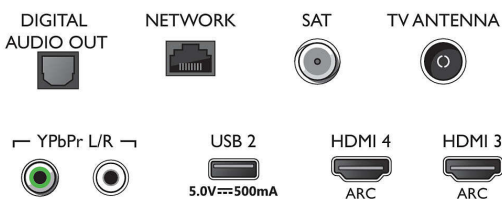

Specificaties

Ambilight

- Ambilight-functies: Geïntegreerde Ambilight en Hue, Ambilight Music, Gamemodus, Past zich aan de muurkleur aan, Lounge-modus
- Ambilight-versie: Driezijdig

Beeld/scherm

- Beeldformaat: 16:9
- Schermdiagonaal (centimeters): 139 cm
- Display: 4K Ultra HD-LED
- Schermresolutie: 3840 x 2160

- Beeldengine: P5 Perfect Picture Engine
- Beeldverbetering: Ultra-resolutie, HDR10+, Dolby Vision, Micro Dimming Pro, 1700 PPI
- Schermdiagonaal (inch): 55 inch

Ondersteunde beeldschermresolutie

- Computeringangen op alle HDMI: HDR ondersteund, HDR10/ HLG, tot 4K UHD 3840 x 2160 bij 60 Hz
- Video-ingangen op alle HDMI: tot 4K UHD 3840 x 2160 bij 60Hz, HDR ondersteund, HDR10/HLG

(Hybrid Log Gamma), HDR10+/Dolby Vision

Tuner/ontvangst/transmissie

- Digitale TV: DVB-T/T2/T2-HD/C/S/S2
- Videoweergave: NTSC, PAL, SECAM
- MPEG-ondersteuning: MPEG2, MPEG4
- TV-programmagids*: Elektronische programmagids voor 8 dagen
- Signaalsterkte-indicator
- Teletekst: 1000 pagina's Hypertext
- HEVC-ondersteuning

Connections

Side

Bottom