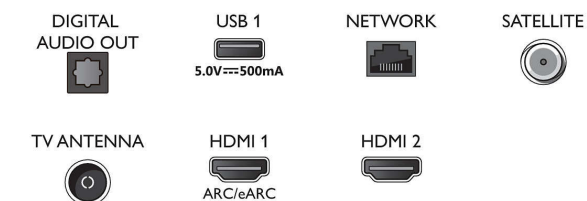

Smart TV

- OS: Smart TV s poboljšanim OS-om

Connections

Side

Bottom

Specifikacije

Smart TV značajke

- Korisnička interakcija: SimplyShare, Zrcaljenje zaslona
- Interaktivna televizija: HbbTV
- SmartTV aplikacije*: Youtube, Trgovina tvrtke Philips, Amazon Prime video, Netflix
- Glasovni pomoćnik*: Ugrađena Amazon Alexa, Radi s uslugom Alexa, Radi uz Google Assistant