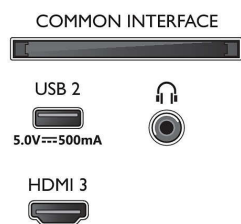

Specifikacije

Ambilight

- Ambilight značajke: Mogućnost prilagodbe boji zida, Način rada sa svjetlom za opuštanje, Način rada za igre, Ambilight Music, AmbiSleep, Ugrađeni Ambilight
- Ambilight verzija: s 3 strane

Slika/Prikaz

- Veličina dijagonale zaslona (inč): 65 inča
- Dijagonala zaslona (u cm): 164 cm
- Zaslona: 4K Ultra HD LED
- Rezolucija zaslona: 3840 x 2160

- Izvorna brzina osvježavanja: 60 Hz
- Program za obradu slike: Pixel Precise Ultra HD
- Napredne značajke slike: HDR10, HLG (Hybrid Log Gamma), Kompatibilnost s HDR10+, Dolby Vision

Rezolucija zaslona

- Rezolucija – brzina osvježavanja: 576p – 50 Hz, 640 x 480 – 60 Hz, 720p – 50 Hz, 60 Hz, 1920 x 1080p – 24 Hz, 25 Hz, 30 Hz, , 50 Hz, 60 Hz, 2560 x 1440 – 60 Hz, 3840 x 2160p – 24 Hz, 25 Hz, 30 Hz, , 50 Hz, 60 Hz

Tjuner / Prijem / Prijenos

- Digitalni televizor: DVB-T/T2/T2-HD/C/S/S2
- Vodič kroz programe*: Elektronički vodič kroz programe za 8 dana
- Indikator jačine signala
- Teletekst: Hipertekst od 1000 stranica
- HEVC podrška

Smart TV

- OS: Smart TV s poboljšanim OS-om

Connections

Side