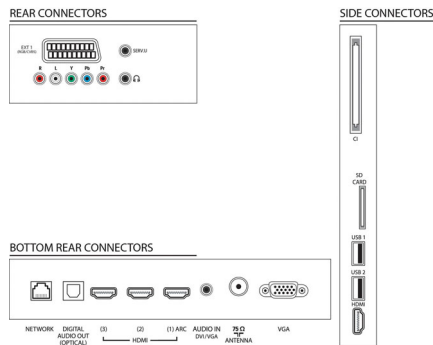

Multimediatoepassingen

- Videoweergaveformaten: Ondersteunde codecs, Containers: AVI, MKV, H264/MPEG-4 AVC, MPEG-1, MPEG-2, MPEG-4, WMV9/VC1
- Muziekweergaveformaten: AAC, MP3, WMA (versie 2 tot versie 9.2)
- Beeldweergaveformaten: JPEG
- Net TV: Inclusief

Comfort

- Gemakkelijk te installeren: Automatische detectie van Philips-apparaten, Zenderinstallatiewizard, Apparaataansluitwizard, Netwerkinstallatiewizard, Instellingenwizard
- Gebruiksgemak: Home-knop, Gebruikershandleiding op scherm, Knoppen met aanraakbediening
- PC-netwerkaansluiting: DLNA 1.5-gecertificeerd
- Aanpassingen van beeldformaat: Automatisch opvullen, Automatisch zoomen, Filmformaat 16:9, Superzoom, Niet geschaald, Breedbeeld
- Elektronische programmagids: Elektronische programmagids voor 8 dagen*
- Signaalsterkte-indicator
- Teletekst: 1200 pagina's Hypertext
- Firmware-upgrade mogelijk: Auto-upgradewizard voor firmware, Firmware te upgraden via USB, Onlinefirmware-upgrade

Geluid

- Uitgangsvermogen (RMS): 24 W (2 x 12 W)
- Geluidsverbetering: Automatische volumeregelaar, Kristalhelder geluid, Incredible Surround, Treble-en basregeling

Specificaties

Connectiviteit

- Aantal HDMI-aansluitingen: 4
- HDMI-functies: 3D, Audio Return Channel
- Aantal componentingangen (YPbPr): 1
- EasyLink (HDMI-CEC): Passthrough van afstandsbedieningen, Audiobediening, Stand-by, Via Plug & Play toevoegen aan beginscherm, Automatische aanpassing van de positie van ondertiteling (Philips), Pixel Plus Link (Philips), Afspelen met één druk op de knop
- Aantal scart-aansluitingen (RGB/CVBS): 1
- Aantal USB-aansluitingen: 2
- Draadloze verbinding: Geschikt voor draadloos LAN
- Andere aansluitingen: IEC75-antenne, Common Interface Plus (CI+), Ethernet-LAN RJ-45, SD-kaartsleuf (beeldopslag), Digitale audio-uitgang (optisch), PC-in VGA + audio L/R-in, Hoofdtelefoonuitgang, Serviceaansluiting