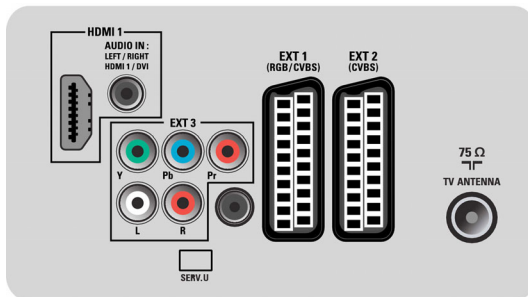

Multimedieprogrammer

- Multimedietilkoblinger: USB
- Avspillingsformater: MP3, JPEG-stillbilder

Anvendelighet

- Barnebeskyttelse: Barnesikring + foreldrekontroll
- Enkel installering: Automatisk programnavngiving, Automatisk kanalinnstilling (ACI), ATS (Automatic Tuning System), Automatisk lagring, Fininnstilling, PLL digital søking, Plug-and-Play

- Enkel i bruk: Automatisk volumtjenvning, Grafisk brukergrensesnitt, Visning på skjermen, Programliste, Innstillingsassistentveiviser, Sidekontroll
- Klokke: Sleep Timer, Vekkerklokke
- Tilkoblingsforbedring: Easy link
- Skjermformatjusteringer: 4:3, Autoformat, Movie expand 14:9, Movie expand 16:9, Tekstingszoom, Superzoom, Widescreen
- Elektronisk programguide: Now + Next EPG, 8-dagers elektronisk programguide*
- Fjernkontroll: TV
- Fjernkontrolltype: RCPF01E09B
- Tekst-tv: 1000-siders hypertekst
- Bilde i bilde: Dobbel tekstskjerm
- Tekst-TV-forbedringer: Programinformasjonslinje
- Smart modus: Spill, Film, Personlig, Energibesparende, Standard, Levende

Lyd

- Utgangseffekt (RMS): 2 x 5 W
- Lydsystem: Nicam-stereo
- Lydforbedring: Automatisk volumtjenvning, Incredible Surround, Smart Sound

Rear connectors

Side