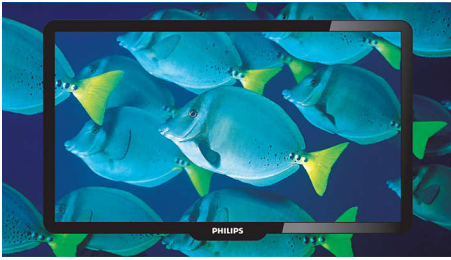

LCD-TV
66 cm (26") HD-klar, digital-TV

Høydepunkter

Digital Crystal Clear

Digital Crystal Clear er en pakke med nyskapende bildefunksjoner som justerer og optimerer bildekvaliteten digitalt for optimal kontrast, farge og skarphet. Digital Crystal Clear gir like klare bilder som på kino.

LCD-skjerm, 1366 x 768p

Denne WXGA-skjermen med avansert LCD-skjermteknologi har en widescreen HD-oppløsning på 1366 x 768p. Den gir flotte Progressive Scan-bilder uten flimring med optimal lystyrke og suverene farger. Det levende og skarpe bildet gir deg en større seeropplevelse.