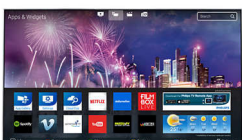

Nytt sentralstativ

Vi valgte en sofistikert høyglanset overflate i svart på det geometrisk fasetterte sentralstativet, og la til en svært slank, vinklet hals for å skape en TV-design som passer rett inn i moderne interiør.

4K Ultra HD

Ultra HD-TV har fire ganger så høy oppløsning sammenlignet med vanlig Full HD-TV. Med over åtte millioner piksler og unik Ultra Resolution-oppskaleringsteknologi får du best mulig bildekvalitet. Jo bedre kvalitet det er på originalinnholdet, desto bedre bilder og oppløsning får du. Gled deg over forbedret skarphet, økt dybdesyn, overlegen kontrast, jevne, naturlige bevegelser og fullkomne detaljer.

Pixel Plus Ultra HD

Opplev 4K Ultra HD-skarphet med Pixel Plus Ultra HD Engine fra Philips. Den optimaliserer bildekvaliteten for å gi jevne bilder med utrolige detaljer og dybde – få skarpere 4K-bilder med lysere hvite og mørkere svarte farger hver eneste gang.

High Dynamic Range Plus

High Dynamic Range Plus er en ny videostandard. Den redefinerer hjemmeunderholdningen med forbedringer innen kontrast og farge. Gled deg over en herlig opplevelse som fanger inn den opprinnelige dybden og livligheten, samtidig som den gjensker innholdet på en måte som skaperen ønsker. Sluttresultatet? Sterkere lysstyrke, mer kontrast, flere farger og bedre detaljer enn noensinne.

Smart TV