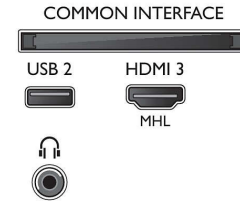

Smart TV

Svært slank 4K Smart LED-TV
108 cm (43") 4K Ultra HD LED-TV, Quad Core, DVB T/C/T2/T2-HD/S/S2

43PUS6162/12

Spesifikasjoner

4K UltraHD

PixelPlus
ULTRA HD

HDR
PLUS

Connections

Side

Rear

Bottom

Utgivelsesdato
2023-08-01

Versjon: 9.3.1

EAN: 87 18863 01169 0

© 2023 Koninklijke Philips N.V.
Alle rettigheter forbeholdt.

Spesifikasjonene kan endres uten varsel. Varemerker tilhører Koninklijke Philips N.V. eller deres respektive eiere.