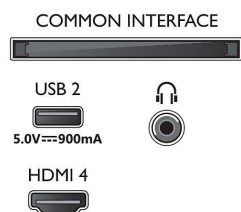

Android TV

- OS: Google TV™

Connections

Side

Bottom

4K Ambilight TV

189 cm-es (75"-es) Ambilight TV P5 Picture Engine – 120 Hz, A fő HDR formátumok támogatása, Google TV™

Műszaki adatok