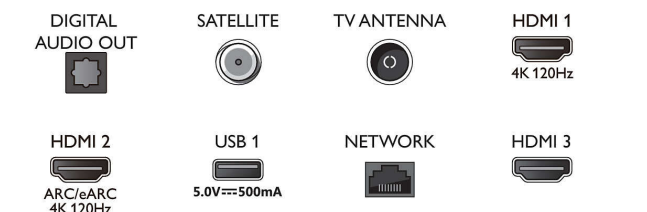

Kép/Kijelző

- Átlós képernyőméret (hüvelyk): 75 hüvelyk
- Átlós képernyőméret (metrikus): 189 cm
- Kijelző: 4K Ultra HD LED
- Panel felbontása: 3840 x 2160

- Natív frissítési frekvencia: 120 Hz
- Képfeldolgozó rendszer: P5 Perfect Picture Engine
- Képjavitás: Micro Dimming Pro, Széles színtartomány: a DCI-P3 90%-a, HDR10+, Dolby Vision, CalMAN használatára kész, Perfect Natural Motion, HLG (Hybrid Log Gamma)

Android TV

- OS: Google TV™

Connections

Side

Bottom

4K Ambilight TV

189 cm-es (75"-es) Ambilight TV P5 Picture Engine – 120 Hz, A fő HDR formátumok támogatása, Google TV™

Műszaki adatok