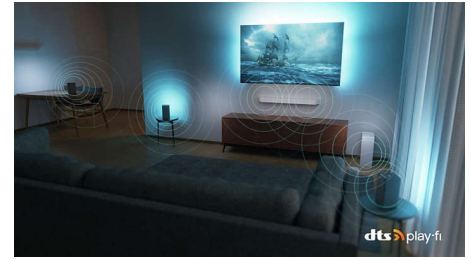

DTS Play-Fi

Nagyszerű, tiszta TV-s hangzást biztosít a csomagolásból kivéve azonnal. A DTS Play-Fi-vel működő Philips vezeték nélküli otthoni rendszerrel másodpercek alatt csatlakozhat az otthonában lévő kompatibilis soundbarokhoz és vezeték nélküli hangszórókhoz. A TV-t központi hangszóróként használva még egy surround hangzású házimozzi-rendszert is létrehozhat.