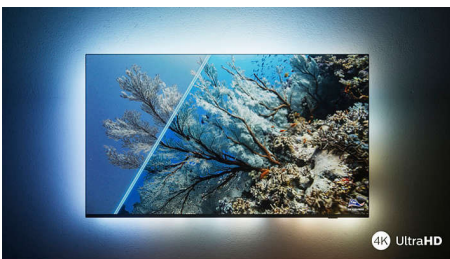

Rendkívül éles kép

Bármit is néz, élénk színekkel rendelkező, ragyogó, rendkívül éles képet élvezhet.

Ráadásul ez a 4K UHD Ambilight TV minden fontosabb HDR formátummal kompatibilis, így minden részletet látni fog, még a sötét és világos felületeken is HDR tartalom streamelése esetén.