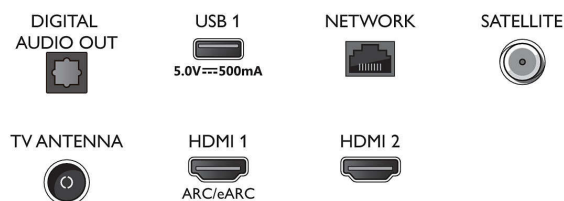

Connections

Side

Bottom

Specifikationer

Smart-TV-funktioner

- Användarinteraktion: SimplyShare, Skärmspeglning
- Interaktiv TV: HbbTV
- SmartTV-appar*: YouTube, Philips butik, Amazon Prime Video, Netflix
- Röstassistent*: Amazon Alexa built-in, Fungerar med Google Assistant