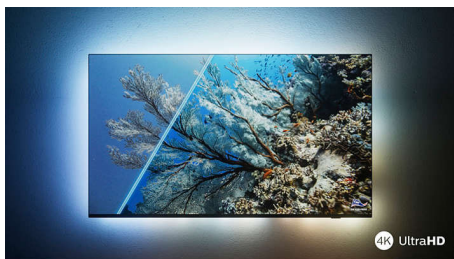

Philips LED
4K Ambilight-TV

177 cm (70 tum) Ambilight-TV

Stöd för de större HDR-formaten
Dolby Atmos-ljud
Philips Smart TV

70PUS8108

Din önskan är den här TV:ns lag!

4K Ambilight-TV

Vill du se de senaste släppen? Berätta bara för den här TV:ns inbyggda Alexa vad du är på jakt efter och luta dig sedan tillbaka medan upplevelsehöjande Ambilight leder dig djupare in i dramat! Du får även otroligt skarp bild och realistiskt Dolby Atmos-ljud.

PHILIPS

Funktioner

Ambilight-TV

Ambilight TV-modeller är de enda TV-apparaterna med smarta LED-lampor bakom skärmen som reagerar på det du tittar på och omsluter dig med en ljus-halo av färger. Den ändrar allt: TV:n verkar större och du kommer att bli mer uppslukad av de program, filmer och spel du gillar mest.

Ultraskarp bild

Oavsett vad du tittar på ger den här 4K LED Ambilight-TV:n dig en klar, ultraskarp bild med intensiva färger. TV:n är kompatibel med alla större HDR-format – så du ser fler detaljer, även i mörka och ljusa områden, när du streamar HDR-innehåll.