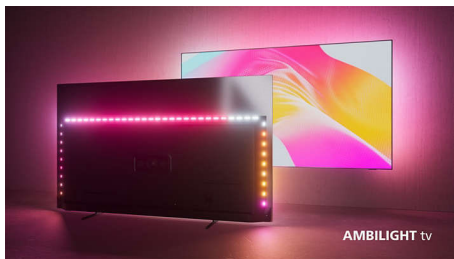

Philips LED
4K Ambilight-TV

177 cm (70 tum) Ambilight-TV

Stöd för de större HDR-formaten
Dolby Atmos-ljud
Philips Smart TV

70PUS8108

Din önskan är den här TV:ns lag!

4K Ambilight-TV

Vill du se de senaste släppen? Berätta bara för den här TV:ns inbyggda Alexa vad du är på jakt efter och luta dig sedan tillbaka medan upplevelsehöjande Ambilight leder dig djupare in i dramat! Du får även otroligt skarp bild och realistiskt Dolby Atmos-ljud.

PHILIPS

Funktioner

Ambilight-TV

Ambilight TV-modeller är de enda TV-apparaterna med smarta LED-lampor bakom skärmen som reagerar på det du tittar på och omsluter dig med en ljus-halo av färger. Den ändrar allt: TV:n verkar större och du kommer att bli mer uppslukad av de program, filmer och spel du gillar mest.