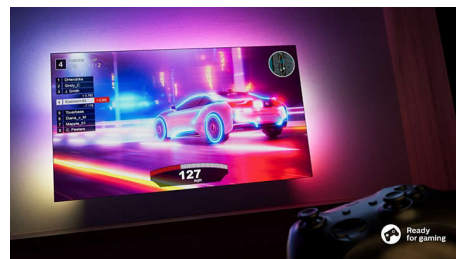

Bra för spel.

Med HDMI 2.1 får du ut mesta möjliga av konsolen, med snabbt spelande och smidig grafik. VRR stöds och en inställning med låg input lag aktiveras automatiskt när du slår på konsolen. Ambighlights spilläge gör att spänningen stiger ännu mer.

Kompatibel med HDR-format

Kompatibel med alla större HDR-format