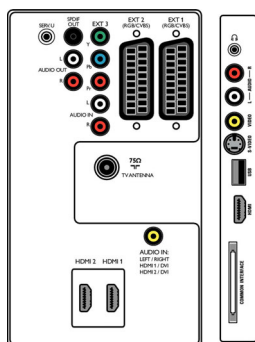

Applications multimédias

- Connexions multimédias: USB
- Formats de lecture: MP3, Fichiers diaporama (.alb), Photos JPEG

Pratique

- Contrôle parental: Verrouillage parental/contrôle parental
- Installation facile: Dénomination automatique des programmes, Installation auto. des chaînes (ACI), Système de syntonisation auto (ATS),

- Mémorisation automatique, Réglage avec précision, Réglage numérique PLL, Plug-and-play
- Facilité d'utilisation: 4 listes de favoris, Auto Volume Leveller (AVL), Delta Volume par présélection, Interface utilisateur graphique, Affichage à l'écran, Liste des programmes, Assistant de réglages, Commandes latérales
- Horloge: Arrêt programmé, Réveil
- Réglages du format d'écran: 4/3, Réglage automatique du format, Agrandissement au format 14/9, Extension 16/9, Zoom sous-titrage, Super zoom, Écran large
- Guide électronique de programmes: EPG « Now & Next », Guide électronique de programmes 8 j.
- Télécommande: Téléviseur
- Type de télécommande: RCPF05E08B
- Télétexte: Hypertexte 1 000 pages
- Incrustation d'images: Double écran télétexte
- Télétexte - améliorations: 4 pages préférées, Ligne d'info. sur les programmes
- Mode intelligent: Film, Standard, Vivant

Son

- Égaliseur: 5 bandes
- Puissance de sortie (RMS): 2 x 15 W