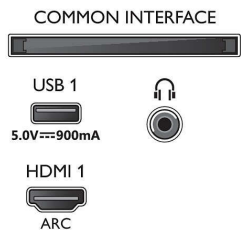

Behandling

- Behandlingskraft: Quad Core

Connections

Side

Bottom

4K UHD LED Android-TV

146 cm (58") Ambilight-TV De viktigste HDR-formater støttes, P5 Perfect Picture Engine, Android-TV / AI-talekontroll

Spesifikasjoner