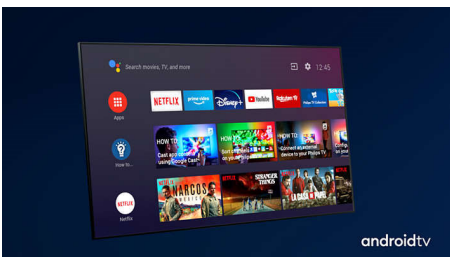

Android-TV.

Gjør Philips Android-TV-en til din egen. Hvis det er Amazon og YouTube det går i denne

uken, og Rakuten TV og Netflix neste uke, er det null problem. Et klart og intuitivt grensesnitt gir deg muligheten til å fokusere på innholdet du liker best. Du kan enkelt fortsette å se den nyeste serien der du slapp, eller utforske de nye filmutgivelsene.