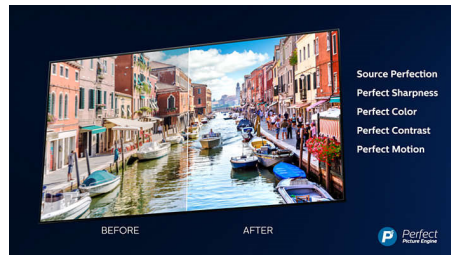

P5 Perfect Picture Engine

Philips P5-motoren gir et bilde som er like strålende som filmene du liker å se på. Detaljene har betydelig mer dybde. Fargene er levende, mens hudfargene ser naturlige ut. Kontrasten er så skarp at du føler hver eneste detalj. Bevegelsen er helt jevn.