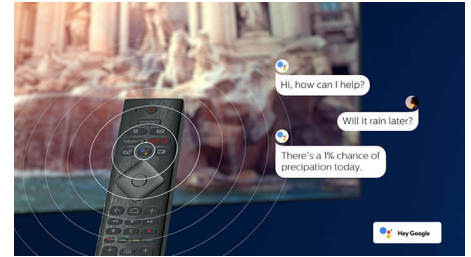

4K UHD HDR

Philips 4K UHD-TV er kompatibel med alle større HDR-formater, inkludert HDR10+ og Dolby Vision. Enten det er en serie du bare må se eller det nyeste videospillet, så vil skyggene være dypere, blanke overflater vil skinne mer og farger vil være mer naturtro.

Utforming

Denne fjernkontrollen har et komplett QWERTY-basert tastatur integrert i baksiden, slik at det er raskere å skrive. Det har aldri vært enklere å skrive passord for strømmekontoer, innholdssøk og nettsider.

58PUS8535/12

Taleassistent

Styr Philips Android TV-en med stemmen din. Vil du spille et spill, se på Netflix eller finne innhold og apper i Google Play-butikken? Bare fortell det til TV-en. Du kan til og med styre alle Google Assistant-kompatible smartenheter – du kan dimme lyset og stille inn termostaten på filmkvelden. Uten å forlate sofaen. Dagene med å lete etter fjernkontrollen til TV-en er over. Nå kan du bruke stemmen din til å styre Philips Smart TV-en via Alexa-aktiverte enheter, for eksempel Amazon Echo. Slå på TV-en, bytt kanal, bytt til spillkonsollen og mer med Alexa.