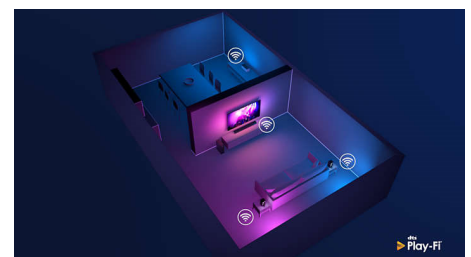

DTS Play-Fi

Med DTS Play-Fi på Philips-TV-en kan du koble til kompatible høyttalere i alle rom. Har du trådløse høyttalere på kjøkkenet? Hør på filmen mens du lager noe å bite i, eller hold deg oppdatert med sportskommentatorene mens du henter noe å drikke til gjestene.

androidtv