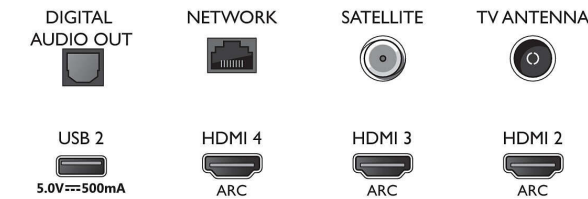

Behandling

- Behandlingskraft: Quad Core

Connections

Side

Bottom

4K UHD LED Android-TV

146 cm (58") Ambilight-TV De viktigste HDR-formater støttes, P5 Perfect Picture Engine, Android-TV / AI-talekontroll

Spesifikasjoner

Lyd

- Utgangseffekt (RMS): 20 W
- Høyttalerkonfigurasjon: 2 x 10 W fulltonehøyttaler
- Lydforbedring: Automatisk volumutjevning, Dolby Atmos, 5-bånd equalizer, A.I.-lyd, Bassforbedring, Tydelig tale, Nattmodus