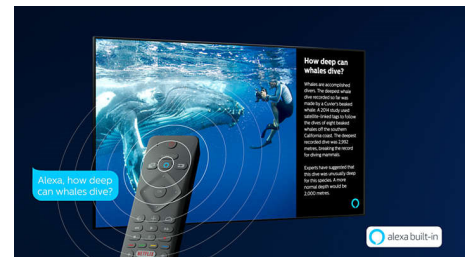

Spraakbediening

U kunt nu uw stem gebruiken om uw Philips Smart TV te bedienen. Vraag Alexa om van zender te wisselen, naar uw gameconsole over te schakelen of uw slimme thuisapparaten zoals uw lampen en thermostaat te bedienen. Met Alexa is dit en nog veel meer mogelijk.

Heldere audio

Heldere audio uit luidsprekers met volledig bereik.

Krachtige bas

Heldere dialogen. Krachtige bas.

Ontwerp

Licht zilverkleurige rand. Slanke voetjes.