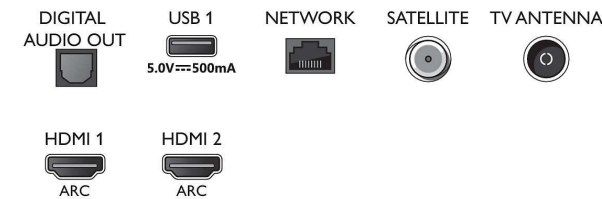

- Aanpassingen van beeldformaat: Geavanceerd - Shift, Standaard - Schermvullend, Aanpassen aan scherm, Zoomen, uittrekken, Breedbeeld
- Spraakassistent*: Amazon Alexa ingebouwd, Afstandsbediening met microfoon.

Multimediatoepassingen

- Videoweergaveformaten: Containers: AVI, MKV, H264/MPEG-4 AVC, MPEG-1, MPEG-2, MPEG-4, WMV9/VC1, HEVC (H.265), VP9
- Muziekweergaveformaten: AAC, MP3, WAV, WMA (versie 2 tot versie 9.2), WMA-PRO (v9 en v10)
- Ondersteunde ondertitelindelingen: .SML, .SRT, .SUB, .TXT, .ASS, .SSA
- Beeldweergaveformaten: JPEG, BMP, GIF, PNG, 360 foto, HEIF

Bezig met verwerken

- Verwerkingskracht: Quad Core

Geluid

- Uitgangsvermogen (RMS): 20W
- Luidsprekerconfiguratie: 2x 10 W luidspreker met volledig bereik
- Geluidsverbetering: A.I.-geluid, Dolby Atmos,

Connections

Side

Bottom

Specificaties

Dolby-basversterking, Dolby-volumeregelaar, 5-bands equalizer, Helder klinkende dialogen, Nachtmodus

Connectiviteit

- Aantal HDMI-aansluitingen: 3
- HDMI-functies: Audio Return Channel, 4K
- EasyLink (HDMI-CEC): Passthrough van afstandsbedieningen, Audiobediening, Stand-by, Afspelen met één druk op de knop
- Aantal USB-aansluitingen: 2
- Draadloze verbinding: Geïntegreerde Wi-Fi 802.11n 2x2, Dual band
- Andere aansluitingen: Satelliet aansluiting, Common Interface Plus (CI+), Digitale audio-uitgang (optisch), Ethernet-LAN RJ-45, Hoofdtelefoonuitgang, Serviceaansluiting
- HDCP 2,3: Ja op alle HDMI