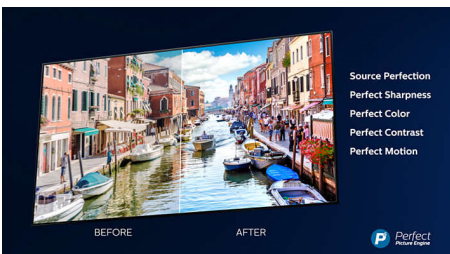

P5 Perfect Picture Engine

De Philips P5 Perfect Picture Engine zorgt voor een beeld dat net zo fantastisch is als wat u graag kijkt. Details hebben meer diepte. Kleuren zijn levendig en huidtinten zien er natuurlijk uit. Contrast is zo helder dat u elk detail haast kunt voelen. En bewegingen zijn zo

vloeierend dat u de bal nooit uit het oog verliest, ongeacht hoe snel er wordt gespeeld.