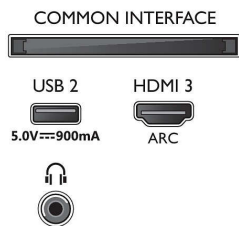

Multimediatoepassingen

- Videoweergaveformaten: Containers: AVI, MKV, H264/MPEG-4 AVC, MPEG-1, MPEG-2, MPEG-4, WMV9/VC1, HEVC (H.265), VP9
- Muziekweergaveformaten: AAC, MP3, WAV, WMA (versie 2 tot versie 9.2), WMA-PRO (v9 en v10)
- Ondersteunde ondertitelindelingen: .SML, .SRT, .SUB, .TXT, .ASS, .SSA
- Beeldweergaveformaten: JPEG, BMP, GIF, PNG, 360 foto, HEIF

Bezig met verwerken

- Verwerkingskracht: Quad Core

Geluid

- Uitgangsvermogen (RMS): 20W
- Luidsprekerconfiguratie: 2x 10 W luidspreker met volledig bereik
- Geluidsverbetering: A.I.-geluid, Dolby Atmos,

Connections

Side

Bottom

Specificaties

Dolby-basversterking, Dolby-volumeregelaar, 5-bands equalizer, Helder klinkende dialogen, Nachtmodus

Connectiviteit

- Aantal HDMI-aansluitingen: 3
- HDMI-functies: Audio Return Channel, 4K
- EasyLink (HDMI-CEC): Passthrough van afstandsbedieningen, Audiobediening, Stand-by, Afspelen met één druk op de knop
- Aantal USB-aansluitingen: 2
- Draadloze verbinding: Geïntegreerde Wi-Fi 802.11n 2x2, Dual band
- Andere aansluitingen: Satelliet aansluiting, Common Interface Plus (CI+), Digitale audio-uitgang (optisch), Ethernet-LAN RJ-45, Hoofdtelefoonuitgang, Serviceaansluiting
- HDCP 2,3: Ja op alle HDMI