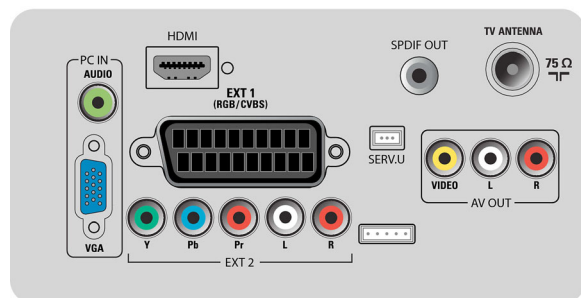

Тюнер/прием/передача

- Вход антенны: Коаксиальный кабель 75 Ом (IEC75)
- Диапазоны тюнера: Гипердиапазон, S-канал, UHF, VHF
- ТВ-система: Система PAL D/K, Система SECAM D/K
- Воспроизведение видео: NTSC, SECAM, PAL

Мультимедийные приложения

- Мультимедийные подключения: USB
- Форматы воспроизведения: MP3, Фотографии в формате JPEG

Комфорт

- Защита от детей: Блок. от детей и ограничение на просмотр
- Легкость установки: Автонаименование программ, Автоматическая установка каналов (ACI), Система автоматической настройки (ATS), Автосохранение, Точная настройка, Цифровая настройка PLL, Подключение Plug & Play
- Удобство использования: Автоограничение громкости (AVL), Графический интерфейс пользователя, Вывод на экран, Список программ, Мастер установки поддержки, Управление на боковой панели
- Часы: Таймер отключения, Будильник, Таймер автоматического включения
- Возможности подключения: Easy link
- Регулировка формата экрана: 4:3, Автоформатирование, Расширение формата 14:9, Расширение формата 16:9, Увеличение субтитров, Режим Super Zoom, Широкий экран
- Пульт ДУ: Телевизоры
- Тип пульта ДУ: RCPF02E09W
- Телетекст: 1000-страничный гипертекст
- Изображение в изображении: Picture in graphics,

Rear connectors

Side