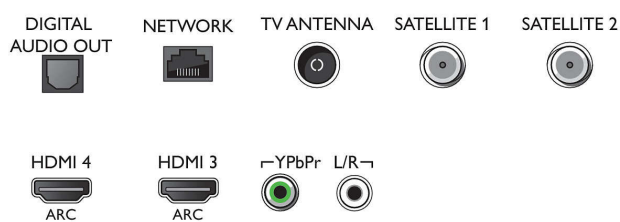

65OLED903/12

Podpora za HDR, HDR10/HLG

- Video vhodi na priključku HDMI1/2: Podpora za HDR, HDR10/HLG

Sprejemnik/sprejem/prenos

- Dvojni kanalnik
- Digitalni televizor: DVB-T/T2/T2-HD/C/S/S2
- Predvajanje videa: NTSC, PAL, SECAM
- Podpora za MPEG: MPEG2, MPEG4
- Programski TV-vodnik*: 8-dnevni elektronski vodnik po programih
- Indikator jakosti signala

Connections

Side

Bottom

OLED+ 4K TV z zvokom Bowers & Wilkins

164-cm (65-palčni) TV z Ambientlight Indeks kakovosti slike 4500, HDR perfect WCG 99 %, Tehnologija P5 Perfect Picture

Specifikacije

- Teletext: 1000-stranski Hypertext
- Podpora za HEVC