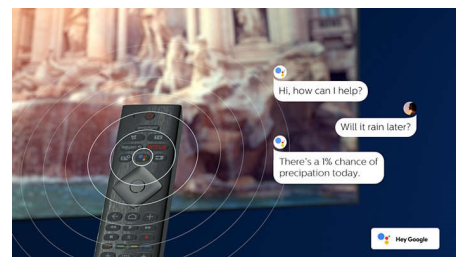

Široki zaslon in zvok

Široki zaslon za vašo ušesa. Zvok po okusu avdiofilov.

Navdušujoča zmogljivost

Navdušujoča zmogljivost. Jasen vokal. Izraziti nizki toni.

TV-vsebine

Trgovina Google Play in galerija aplikacij Philips nudita več kot običajen televizor. V spletu vam je na voljo brezkončen nabor filmov, televizijskih vsebin, glasbe, aplikacij in iger. Še več navdušenosti.

Vgrajen Pomočnik Google

Televizor Philips Android TV upravljajte z glasom. Želite igrati igre, gledati Netflix ali poiskati vsebino in aplikacije v Trgovini Google Play? Povejte to svojemu televizorju. Z ukazi lahko upravljate vse pametne domače naprave, ki so združljive s Pomočnikom Google, kot je zatemnitev luči ali nastavev termostata za filmski večer. Ne da bi vstali s kavča.