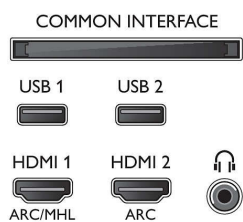

65OLED903/12

Podpora za HDR, HDR10/HLG

- Video vhodi na priključku HDMI1/2: Podpora za HDR, HDR10/HLG

Sprejemnik/sprejem/prenos

- Dvojni kanalnik
- Digitalni televizor: DVB-T/T2/T2-HD/C/S/S2
- Predvajanje videa: NTSC, PAL, SECAM
- Podpora za MPEG: MPEG2, MPEG4
- Programski TV-vodnik*: 8-dnevni elektronski vodnik po programih
- Indikator jakosti signala

Connections

Side

Bottom

OLED+ 4K TV z zvokom Bowers & Wilkins

164-cm (65-palčni) TV z Ambientlight Indeks kakovosti slike 4500, HDR perfect WCG 99 %, Tehnologija P5 Perfect Picture

Specifikacije

- Teletext: 1000-stranski Hypertext
- Podpora za HEVC