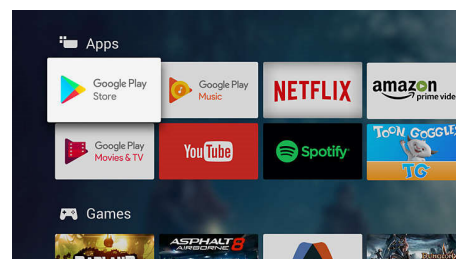

TV-vsebine

Trgovina Google Play in galerija aplikacij Philips nudita več kot običajen televizor. V spletu vam je na voljo brezkončen nabor filmov, televizijskih vsebin, glasbe, aplikacij in iger. Še več navdušenosti.