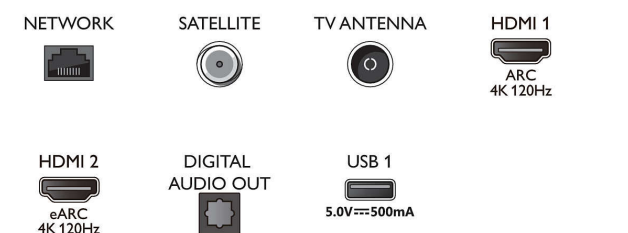

Procesare

- Putere de procesare: Quad Core

Sunet

- Audio: 2.1 canale, Putere de ieșire: 70 W (RMS)
- Configurația difuzoarelor: 4 difuzoare pentru frecvențe medii-înalte de 10 W, subwoofer de 30 W
- Codec: Dolby Atmos, DTS-HD(M6), Dolby Digital MS12 V2.5, AC-4
- Îmbunătățirea sunetului: Sunet AI, Dialog clar,

Connections

Side

Bottom

Android TV 4K UHD

Procesor P5 AI Perfect Picture Sunet Dolby Atmos, Televizor cu Ambilight pe 4 laturi, Android TV de 139 cm (55")

Specificații

55OLED807/12

Dolby Atmos, Dolby Bass Enhancement, Dolby Volume Leveler, Mod Noapte, EQ AI, DTS Play-Fi, Mimi Sound Personalization, Calibrare pentru cameră

Conectivitate

- Număr de conexiuni HDMI: 4
- Caracteristici HDMI: 4K, Audio Return Channel
- EasyLink (HDMI-CEC): Pass-through telecomandă, Control sistem audio, Sistem în standby, Redare la o singură atingere
- Număr de USB-uri: 3
- Conexiune wireless: Wi-Fi 802.11ac, 2x2, dual-band, Bluetooth 5.0
- Alte conexiuni: Interfață comună Plus (CI+), leșire audio digitală (optică), Ethernet-LAN RJ-45, leșire câști, Conector prin satelit, Conector pentru servicii
- HDCP 2.3: Da pentru toate dispozitivele HDMI
- HDMI ARC: Da, pentru toate porturile
- Funcții HDMI 2.1: Rată de transfer al datelor de max. 48 Gbps, eARC pe HDMI 2, eARC/ VRR/ ALLM acceptat