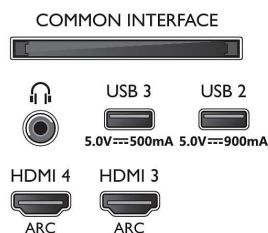

Connections

Side

Bottom

Android TV 4K UHD

Procesor P5 AI Perfect Picture Sunet Dolby Atmos, Televizor cu Ambilight pe 4 laturi, Android TV de 139 cm (55")

Specificații

55OLED807/12

Dolby Atmos, Dolby Bass Enhancement, Dolby Volume Leveler, Mod Noapte, EQ AI, DTS Play-Fi, Mimi Sound Personalization, Calibrare pentru cameră