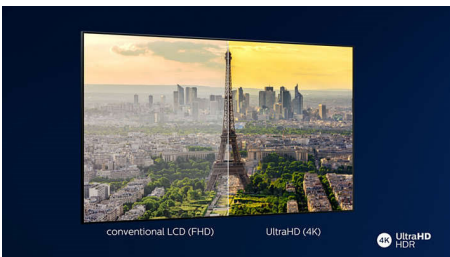

## 4K UHD

Heldere 4K LED-TV. Levendige HDR-beelden. Vloeiende bewegingen. De Philips 4K UHD-TV brengt beelden tot leven met rijke kleuren en scherp contrast. Beelden hebben meer diepte en de bewegingen zijn vloeiend. Films, series, games en andere content zien er fantastisch uit, ongeacht de bron.