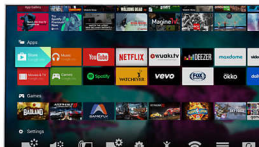

TV-innhold

Google Play Butikk og Philips' appgalleri overgår tradisjonelle TV-programmer for å gi deg en stor nettbasert samling av filmer, TV, musikk, apper og spill. Med et minne på 16 GB og som kan utvides, har du massevis av plass til

å lagre alt favorittinnholdet ditt og installere flere apper.

Lydbehandling

Et vindkast, et blad som treffer bakken, lyden av bildekk som hviner nedover en svingete vei. Det er de små detaljene som gjør bildet levende. Philips' lydbehandling fører disse detaljene sammen med kompromissløs klar lyd. Hør alt regissøren så for seg, med lydmiksing i studiotkvalitet som støtter det originale lydinnholdet og forbedrer lyden når det trengs. Dyp bass, klar dialog og suveren presisjon er bare begynnelsen.