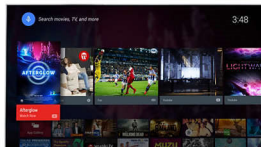

Svært slank 4K-TV drevet av Android TV
139 cm (55") 4K Ultra HD LED-TV, Quad Core, 16 GB og kan utvides, DVB T/C/T2/T2-HD/S/S2

55PUS7272/12

Høydepunkter

Quad Core og Android

Quad Core-prosessor fra Philips møter Android-effekten for å gi en spennende spillopplevelse. Og med Android på TV-en kan du navigere, åpne apper og spille av videoer på en måte som er svært rask, svært intuitiv og fantastisk morsom.