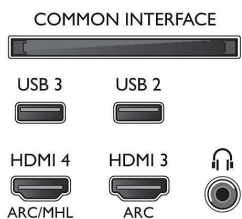

Android-TV

- Operativsystem: Android™ 6.0 (Marshmallow)
- Forhåndsinstallerte apper: Filmer fra Google Play*, Musikk fra Google Play*, Google-søk, YouTube
- Minnestørrelse (Flash): kan utvides via USB-lagring, 16 GB*

Smart TV-funksjoner

- Brukersamhandling: SimplyShare
- Interaktiv TV: HbbTV
- Program: Pause TV, USB-opptak*

- Smart TV-apper*: Videobutikker på Internett, Åpne nettleseren, Sosial TV, TV on Demand, YouTube
- Enkel installering: Oppdag Philips-enheter automatisk, Veiviser for enhetstilkobling, Veiviser for nettverksinstallering, Innstillingsassistentveiviser
- Enkel i bruk: Smart én-stopps menyknapp, Brukerhåndbok på skjermen
- Fastvareoppgraderbar: Automatisk fastvareoppgraderingsveiviser, Fastvare kan oppgraderes via USB, Elektronisk fastvareoppgradering
- Skjermformatjusteringer: Grunnleggende – fyll skjerm, Tilpass til skjerm, Avansert – flytt, Zoom, strekk ut
- Philips TV Remote-app*: Apper, Kanaler, Kontroll, NowOnTV, TV-guide, Video on Demand
- Fjernkontroll: med tastatur

Multimedieprogrammer

- Formater for videoavspilling: Beholdere: AVI, MKV, H264/MPEG-4 AVC, MPEG-1, MPEG-2, MPEG-4, WMV9/VC1, HEVC (H.265)
- Avspillingsformater for musikk: AAC, MP3, WAV, WMA (v2 opptil v9.2), WMA-PRO (v9 og v10)

Connections

Side