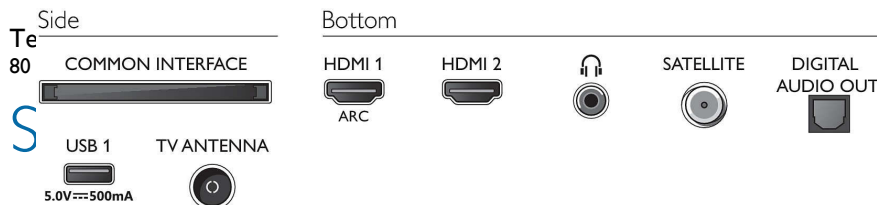

Conexiuni versatile

Conectează un adaptor la unul dintre porturile HDMI ale televizorului și bucură-te de caracteristicile televizorului inteligent de la furnizorii tăi preferați de streaming. De asemenea, poți utiliza porturile HDMI pentru a conecta consola sau poți utiliza portul USB pentru a reda muzică de pe o unitate USB.

Conectivitate

2 porturi HDMI. 1 port USB.

Connections

32PHS5507/12

Imagine/Ecran

- Raport lungime/lățime: 16:9
- Dimensiune diagonală ecran (metric): 80 cm
- Afișaj: Televizor LED HD
- Rezoluție panou: 1366 x 768p
- Rată de reimprospătare nativă: 60 Hz
- Îmbunătățiri ale imaginii: Pixel Plus HD, Micro Dimming
- Dimensiune diagonală ecran (inch): 32 in

Interacțiune cu utilizatorul

- Program: Pauză TV
- Ghid de programe electronic*: Ghid electronic de programe pentru 8 zile

Sunet

- Putere de ieșire (RMS): 10 W
- Configurația difuzoarelor: 2 difuzoare gamă completă de 5 W
- Îmbunătățirea sunetului: Incredible Surround, Sunet clar, Control bass, Egalizator automat pentru volum, Dolby Bass Enhancement