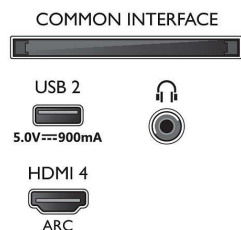

Android TV

- OS: Android TV™ 11 (R)
- Prethodno instalirane aplikacije: Google Play Movies*, Google pretraživanje, YouTube, Netflix, BBC iplayer, Amazon Prime Video, Disney+, Spotify, Apple TV, YouTube Music
- Kapacitet memorije (Flash): 16 GB*
- Računalni oblak za igranje: Geforce Now, Stadia

Smart TV značajke

- Interaktivna televizija: HbbTV
- Programiranje: Pause TV, USB snimanje*
- Daljinski upravljač: s glasovnim naredbama
- Glasovni pomoćnik*: Ugrađeni Google pomoćnik, Daljinski upravljač s mikrofonom., Radi s uslugom Alexa

Multimedijske aplikacije

- Formati reprodukcije videozapisa: Datoteke: AVI, MKV, H264/MPEG-4 AVC, MPEG-1, MPEG-2, MPEG-4, VP9, HEVC (H.265), AV1
- Formati reprodukcije glazbe: AAC, MP3, WAV, WMA (v2 do v9.2), WMA-PRO (v9 i v10), FLAC
- Podrška za formate titlova: .SRT, .SUB, .TXT, .SML, .ASS, .SSA
- Formati reprodukcije slike: JPEG, BMP, GIF, PNG, Fotografija od 360 stupnjeva, HEIF

Obrada

- Snaga obrade: Četverojezgreni procesor

Zvuk

- Izlazna snaga (RMS): 20 W
- Konfiguracija zvučnika: 2 zvučnika punog opsega od 10 W
- Napredne značajke zvuka: Dolby Atmos, A.I. Sound, Clear Dialogue, Noćni n. rada, A.I. EQ, Dolby poboljšanje basova, Dolby ujednačavanje glasnoće, DTS Play-Fi, Prilagodba zvuka Mimi, Kalibracija sobe

Mogućnost povezivanja

- Broj HDMI veza: 4

Connections

Side