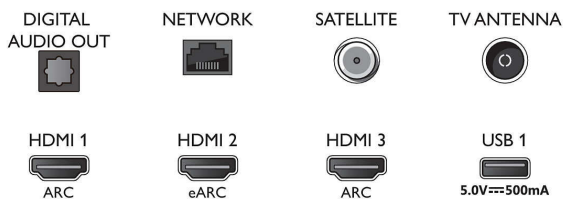

4K UHD LED Android TV

TV s tehnologijom Ambilight s 3 strane Podrška za glavne HDR formate, P5 Perfect Picture Engine, Android TV od 108 cm (43")

Specifikacije

43PUS8507/12

Ambilight

- Ambilight značajke: Ugrađeni Ambilight+hue, Ambilight Music, Način rada za igre, Mogućnost prilagodbe boji zida, Način rada sa svjetlom za opuštanje, AmbiWakeUp, AmbiSleep, Bežični kućni zvučnici Philips, Ambilight Aurora, Početna Ambilight animacija
- Ambilight verzija: s 3 strane

Slika/Prikaz

- Omjer širine i visine: 16:9
- Dijagonala zaslona (u cm): 108 cm
- Zaslona: 4K Ultra HD LED
- Rezolucija zaslona: 3840 x 2160
- Izvorna brzina osvježavanja: 60 Hz
- Program za obradu slike: P5 Perfect Picture Engine
- Napredne značajke slike: Dolby Vision, HDR10+, Producent, Micro Dimming Pro, Natural Motion, Širok spektar boja od 90 % DCI/P3
- Veličina dijagonale zaslona (inč): 43 inča

Rezolucija zaslona

- Rezolucija – brzina osvježavanja: 576p – 50 Hz, 640 x 480 – 60 Hz, 720p – 50 Hz, 60 Hz, 2560 x 1440 – 60 Hz, 1920 x 1080p – 24 Hz, 25 Hz, 30 Hz, 3840 x 2160p – 24 Hz, 25 Hz, 30 Hz, 50 Hz, 60 Hz

Tuner / Prijem / Prijenos

- Digitalni televizor: DVB-T/T2/T2-HD/C/S/S2
- Vodič kroz programe*: Elektronički vodič kroz programe za 8 dana
- Indikator jačine signala
- Teletekst: Hipertekst od 1000 stranica
- HEVC podrška

Android TV

- OS: Android TV™ 11 (R)
- Prethodno instalirane aplikacije: Google Play Movies*, Google pretraživanje, YouTube, Netflix, BBC iplayer, Amazon Prime Video, Disney+, Spotify, Apple TV, YouTube Music
- Kapacitet memorije (Flash): 16 GB*
- Računalni oblak za igranje: Geforce Now, Stadia

Smart TV značajke