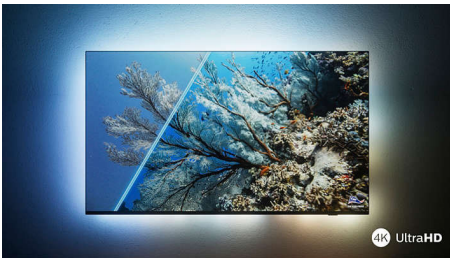

### Živopisna HDR slika

Želite iskusiti savršenu sliku svake scene? Vaš 4K UHD TV tvrtke Philips podržava sve glavne HDR formate, što znači da je slika briljantna i oštra. Vidjet ćete svaki detalj, čak i u tamnim i svijetlim područjima.