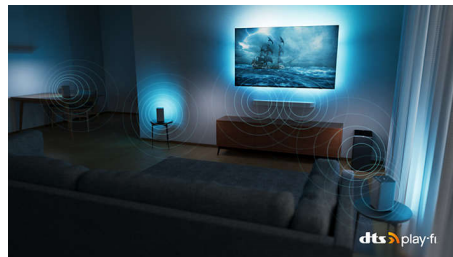

DTS Play-Fi kompatibilnost

Bežični kućni sustav tvrtke Philips koji pokreće DTS Play-Fi omogućuje vam povezivanje s kompatibilnim soundbar i bežičnim zvučnicima u vašem domu u roku od nekoliko sekundi.

Slušajte filmove u kuhinji. Reproducirajte glazbu bilo gdje. Možete čak kreirati sustav surround zvuka kućnog kina tako da televizor tvrtke Philips upotrijebite kao središnji zvučnik.