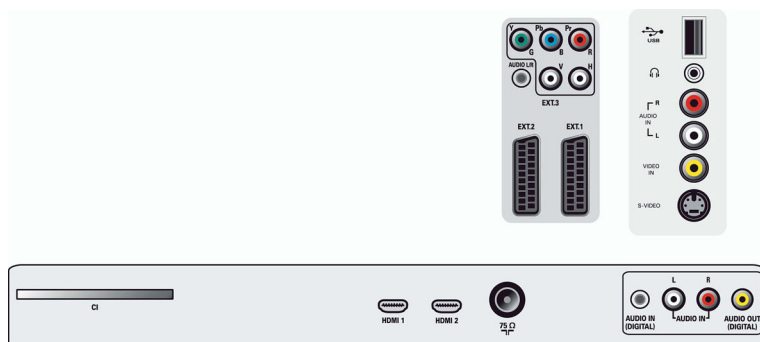

на просмотр

- Легкость установки: Автонаименование программ, Автоматическая установка каналов (ACI), Система автоматической настройки (ATS), Автосохранение, Цифровая настройка PLL, Подключение Plug & Play
- Удобство использования: 4 списка избранного, Автоограничение громкости (AVL), Предварительно устанавливаемое приращение громкости, Графический интерфейс пользователя, Вывод на экран, Список программ, Управление на боковой панели
- Часы: Интеллектуальные часы
- Регулировка формата экрана: 4:3, 6 широкоэкранных режимов, Автоформатирование, Расширение формата 14:9, Расширение формата 16:9, Сдвиг субтитров и заголовка, Режим Super Zoom, Широкий экран
- Электронный гид телепередач: Электронный гид телепрограмм "Сейчас + Далее"
- Пульт ДУ: Телевизоры
- Тип пульта ДУ: RACER RC
- Телетекст: 1200-страничный гипертекст
- Крепление VESA: Совместимость с Vesa