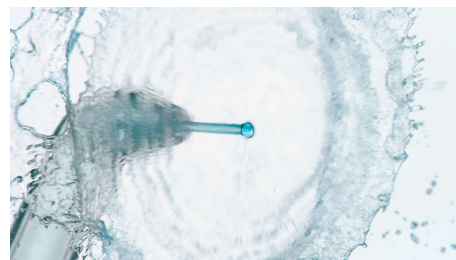

Temeljito čišćenje područja između zuba bez napora radi poboljšanja zdravlja desni. Jedinstveni Quad Stream vrh čisti veće površine uz manje napora kako bi čišćenje između zuba bilo učinkovitije svaki put.

Tehnologija Quad Stream Impulsni valovi za navođenje

Istaknute znač.

Tehnologija Quad Stream

Jedinstveni Quad Stream vrh u obliku slova X razdvaja tok u 4 mlaza vode koji pokrivaju veće područje između zuba i uzduž linije desni. Osigurajte brže i dubinsko čišćenje bez gnjavaže s koncem za zube.

Jednostavna tehnika

Jednostavno usmjerite, pritisnite i očistite, za učinkovitije čišćenje između zuba. Vrh usmjerite između zuba i uzduž linije desni i pustite da obavi sav posao umjesto vas!

Standardni vrh za usmjereno čišćenje