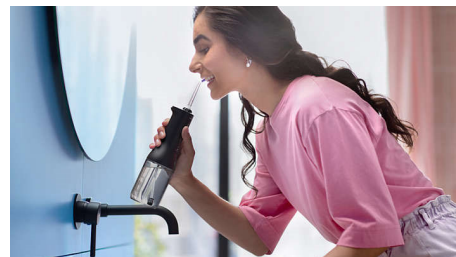

Jednostavna tehnika

Jednostavno usmjerite, pritisnite i očistite, za učinkovitije čišćenje između zuba. Vrh usmjerite između zuba i uzduž linije desni i pustite da obavi sav posao umjesto vas!