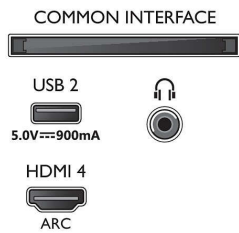

- OS: Android TV™ 10 (Q)
- Aplicații preinstalate: Filme Google Play*, Muzică Google Play*, Căutare Google, YouTube, Netflix, Amazon instant video, BBC iplayer, Amazon Prime Video, Disney+, Aplicație pentru fitness, Spotify
- Dimensiune memorie (Flash): 16 GB*

Caracteristici Smart TV

- Interacțiune cu utilizatorul: SimplyShare
- TV interactiv: HbbTV
- Program: Pauză TV, Înregistrare USB*
- Ușor de instalat: Autodetectare dispozitive Philips,

58PUS9006/12

Expert de conectare dispozitiv, Expert de instalare rețea, Expert de configurare a setărilor

- Ușurință în utilizare: Buton de meniu inteligent, Manual de utilizare pe ecran
- Upgrade al firmware-ului: Expert pentru upgrade-ul automat al firmware-ului, Posibilitate de upgrade al firmware-ului prin USB, Upgrade de firmware online, Descărcare firmware în fundal
- Ajustări format ecran: Umplere ecran, Potrivire la ecran, Înainte - Schimbare, Zoom, extindere, Ecran lat
- Telecomandă: cu voce
- Asistent vocal***: Asistent Google integrat, Telecomandă cu microfon, Funcționează cu Alexa

Aplicații multimedia

- Formate de redare video: Container: AVI, MKV, H264/MPEG-4 AVC, MPEG-1, MPEG-2, MPEG-4, VP9, HEVC (H.265), AV1
- Formate redare muzică: AAC, MP3, WAV, WMA (v2 până la v9.2), WMA-PRO (v9 și v10)
- Suport formate subtitrări: .SRT, .SUB, .TXT, .SMI
- Formate redare imagini: JPEG, BMP, GIF, PNG, Fotografie 360, HEIF

Connections

Side