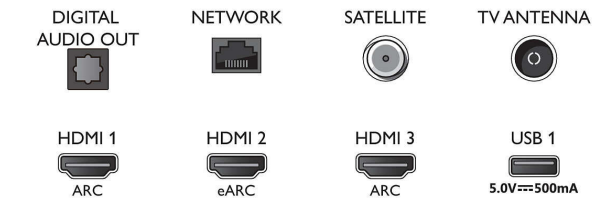

Aplicații multimedia

- Formate de redare video: Container: AVI, MKV, H264/MPEG-4 AVC, MPEG-1, MPEG-2, MPEG-4, VP9, HEVC (H.265), AV1
- Formate redare muzică: AAC, MP3, WAV, WMA (v2 până la v9.2), WMA-PRO (v9 și v10)
- Suport formate subtitrări: .SRT, .SUB, .TXT, .SMI
- Formate redare imagini: JPEG, BMP, GIF, PNG, Fotografie 360, HEIF

Connections

Side

Bottom

Android TV 4K UHD

Televizor cu Ambilight pe 4 laturi Principalele formate HDR acceptate, Procesor P5 Perfect Picture, Android TV de 146 cm (58")

Specificații

Procesare

- Putere de procesare: Quad Core