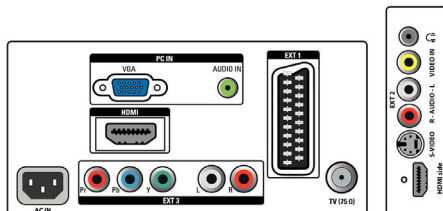

Hang

- Kimeneti teljesítmény (RMS): 2 x 5 W
- Hangrendszer: Monó, Sztereo
- Hangzásjavítás: Automatikus hangerő-kiegyenlítő, Incredible Surround, Smart Sound

Csatlakoztathatóság

- EasyLink (HDMI-CEC): Lejátszás egy gombnyomásra, Rendszerkészlet
- Ext 1 Scart: Audio B/J, CVBS be/ki, RGB
- HDMI 1: HDMI 1.3
- HDMI 2: HDMI 1.3
- Egyéb csatlakozások: Fejhallgató-kimenet, PC audio be, VGA PC-bemenet
- Ext 3: YPbPr, Audió L/R bemenet
- Ext 2: S-video be, CVBS be, Audió L/R bemenet

Tápellátás

- Hálózati tápellátás: 100–240 V; 50/60 Hz
- Környezeti hőmérséklet: 5 °C-tól 35 °C-ig
- Energiafogyasztás: 55 W
- Fogyasztás készenléti üzemmódban: $0,3\text{ W}$

Tartozékok

- Mellékelt tartozékok: Asztali állvány, Hálózati tápkábel, Gyors üzembe helyezési útmutató, Felhasználói kézikönyv, Garancialevél, Távvezérlő, Elemek a távvezérlőhöz

Méreték

- Készülék szélessége: 534 mm
- Készülék magassága: 397 mm
- Készülék mélysége: 71 mm
- Termék tömege: 5,5 kg
- Készülék szélessége (állvánnyal együtt): 534 mm
- Készülék magassága (állvánnyal együtt): 442 mm
- Készülék mélysége (állvánnyal együtt): 181 mm
- Termék tömege (+állvány): 6 kg
- Doboz szélessége: 580 mm
- Doboz magassága: 510 mm
- Doboz mélysége: 137 mm
- Tömeg, a csomagolással együtt: 7,77 kg
- Fali tartóval kompatibilis: 100 x 100 mm

Kiadás dátuma
2023-08-01

Verzió: 2.0.11

EAN: 87 12581 39578 0

© 2023 Koninklijke Philips N.V.
Minden jog fenntartva.

A műszaki adatok előzetes figyelmeztetés nélkül változhatnak. Minden védjegy a Koninklijke Philips N.V. céget, vagy az illető jogtulajdonost illeti

www.philips.com