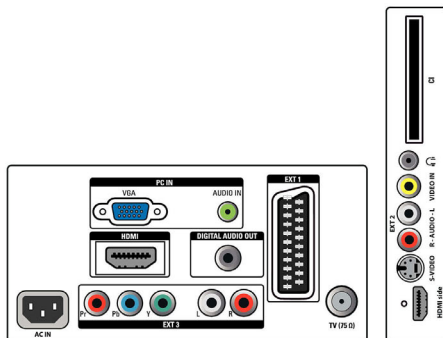

Kényelem

- Könnyen telepíthető: Automatikus programnév-beállítás, Automatikus csatornatelepítés (ACI), Automatikus hangolási rendszer (ATS), Automatikus csatornabeállítás, Finomhangolás, PLL digitális hangolás, Plug & Play
- Egyszerű használata: Automatikus hangerőszint-beállítás (AVL), On Screen Display, Programlista, Oldalsó kezelőszervek
- Óra: Elalváskapcsoló, Kezdési időzítő, Leállítási időzítő
- kapcsolat javítása: Easy link
- Képernyőfarmátum beállítás: 4:3, Film széthúzása, 14:9, Film széthúzása, 16:9, Felirat

nagyítása, Super Zoom képnagyítás, Széles képernyő

- Elektronikus programfüzet: Mostani + következő EPG, 8 napos elektronikus programfüzet
- Távvezérlő: TV
- Távvezérlő típusa: RCPF05E08B
- Teletext: 100 oldalas smart szöveg
- Kép a képen: Szöveges kettős képernyő
- Intelligens üzemmód: Film, Személyes, Energiatakarékos, Standard, Élénk

Hang

- Kimeneti teljesítmény (RMS): 2 x 5 W
- Hangrendszer: Monó, Sztereó
- Hangzásjavítás: Automatikus hangerő-kiegyenlítő, Incredible Surround, Smart Sound

Csatlakoztathóság

- EasyLink (HDMI-CEC): Lejtás egy gombnyomásra, Rendszerkészlet
- Ext 1 Scart: Audio B/J, CVBS be/ki, RGB
- HDMI 1: HDMI 1.3
- HDMI 2: HDMI 1.3
- Egyéb csatlakozások: Fejhallgató-kimenet, PC audio be, VGA PC-bemenet, S/PDIF kimenet (koaxiális),