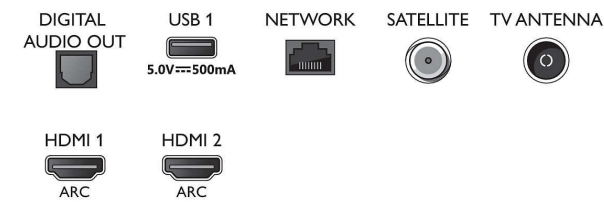

Smart TV-functies

- Gebruikersinteractie: SimplyShare,

Connections

Side

Bottom

4K UHD LED Smart TV

126 cm (50") Ambilight TV Voornaamste HDR-indelingen ondersteund, P5 Perfect Picture Engine, Alexa ingebouwd

Specificaties

50PUS7805/12

- Schermduplicatie
- Interactieve TV: HbbTV
- Programmeren: TV pauzeren, Opnemen via USB*
- SmartTV-apps*: Onlinevideotheken, Internetbrowser openen, TV on demand, YouTube, Netflix-TV
- Gemakkelijk te installeren: Automatische detectie van Philips-apparaten, Netwerkinstallatie wizard, Instellingen wizard
- Gebruiksgemak: Alles-in-één Smart menuknop, Gebruikershandleiding op het scherm
- Firmware-upgrade mogelijk: Auto-upgradewizard voor firmware, Firmware te upgraden via USB, Onlinefirmware-upgrade
- Aanpassingen van beeldformaat: Geavanceerd - Shift, Standaard - Schermvullend, Aanpassen aan scherm, Zoomen, uitrekken, Breedbeeld
- Spraakassistent*: Amazon Alexa ingebouwd, Afstandsbediening met microfoon.