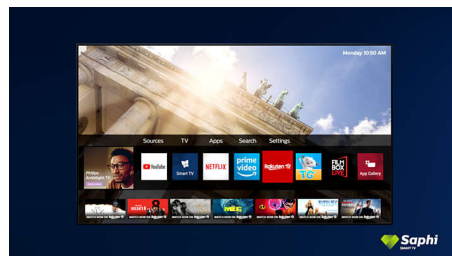

Saphi Smart TV

SAPHI is een snel, intuïtief besturingssysteem waarmee u immens plezier beleeft aan uw Philips Smart TV. Geniet van toegang met één

50PUS7805/12

knop tot een duidelijk pictogrammenmenu. Ga snel naar populaire Philips Smart TV-apps zoals YouTube, Netflix en meer.