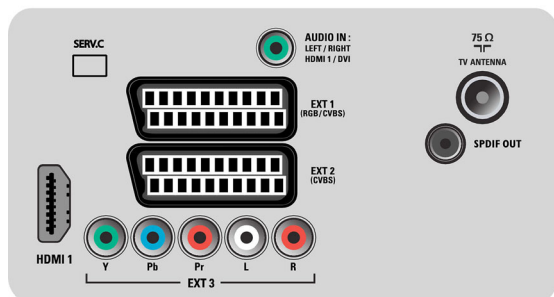

Характеристики

Изображение/дисплей

- Формат изображения: Широкий экран
- Размер экрана по диагонали (в дюймах): 32 (дюймы)
- Размер экрана по диагонали (метрич.): 81 см
- Цвет корпуса: Передняя панель черного цвета с глянцевой черной отделкой
- Разрешение панели: 1366 x 768p
- Яркость: 500 кд/м²

- Улучшение изображения: Режим 3/2 – 2/2 Motion Pull Down, 3D гребенчатый фильтр, 3D MA деинтерлейсинг, Активное управление, Улучшение цвета, Улучшение цветовых переходов, Digital Crystal Clear, Цифровое шумоподавление, Динамическое повышение контрастности, Прогрессивное сканирование, Настройка четкости, Автокоррекция телесного оттенка, Обработка 1080p 24/25/30 Гц,

- Обработка 1080p 50/60 Гц
- Тип экрана дисплея: ЖК-дисплей WXGA с активной матрицей TFT
- Динамическая контрастность экрана: 30 000:1
- Время отклика (типич.): 8 мс
- Угол просмотра: 178° (Г) / 178° (В)
- Улучшение экрана: Полуглянцевый

Поддерживаемое разрешение

Rear connectors

Side