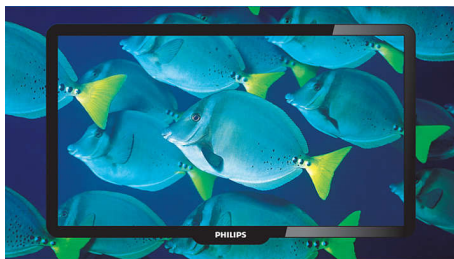

Особенности

Digital Crystal Clear

Функция Digital Crystal Clear — это пакет новейших технологий в области обработки изображения, выполняющий цифровую настройку и оптимизацию качества изображения, обеспечивая оптимальные уровни контрастности, цвета и резкости. Возникает ощущение пребывания в кино.

ЖК-дисплей, 1366 x 768р пикселей

Этот WXGA дисплей на основе современной ЖК-технологии позволяет достигать широкоэкранный разрешения высокой четкости 1366 x 768р пикселей. Обеспечивается великолепная стабильная прогрессивная развертка изображения с оптимальной яркостью и прекрасными цветами. Такие живые и четкие изображения улучшают качество просмотра.