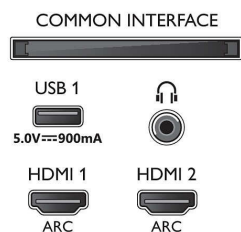

LED Android TV s rozlíšením 4K UHD

178 cm (70") Ambilight TV Picture Performance Index 1700, HDR 10+, Technológia P5 Perfect Picture Engine

Technické údaje

Ambilight

- Ambilight - vlastnosti: Zabudovaný systém Ambilight+hue, Hudba Ambilight, Herný režim, Prispôsobujúce sa farbe steny, Režim Lounge
- Verzia Ambilight: 3-stranný

Obraz/Displej

- Pomer strán: 16:9
- Diagonálny rozmer obrazovky (v palcoch): 70 palec
- Diagonálny rozmer obrazovky (metrický): 178 cm

- Displej: 4K Ultra HD LED
- Rozlíšenie panela: 3840 x 2160
- Obrazový engine: Technológia P5 Perfect Picture Engine
- Dokonalejšie zobrazenie: Ultra vysoké rozlíšenie, Micro Dimming Pro, 1700 PPI

Podporované rozlíšenie displeja

- Vstupy z počítača cez všetky konektory HDMI: Podporované HDR, HDR10/ HLG, až 4K UHD

70PUS7304/12

- 3840 x 2160 pri 60 Hz
- Obrazové vstupy cez všetky konektory HDMI: až 4K UHD 3840 x 2160 pri 60 Hz, HDR podpora, HDR10/HLG (Hybrid Log Gamma), HDR10+/Dolby Vision

Tuner/Prijem/Vysielanie

- Digitálna TV: DVB-T/T2/T2-HD/C/S/S2
- Prehrávanie videa: NTSC, PAL, SECAM
- Podpora MPEG: MPEG2, MPEG4
- Sprievodca TV programom*: 8-dňový elektr.

Connections

Side