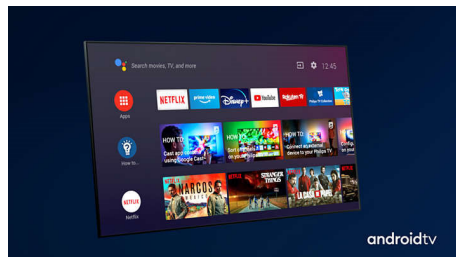

Android TV.

Prispôbte si svoj televízor Philips Android TV podľa seba. Ak je tento týždeň na programe Amazon a YouTube a budúci týždeň zas Rakuten TV a Netflix, žiadny problém. Jasné a intuitívne rozhranie vám umožní umiestniť obľúbený obsah do centra diania. Jednoducho pokračujte v pozieraní najnovšieho seriálu tam, kde ste skončili, alebo si pozrite najnovšie vydané filmy.

70PUS7304/12