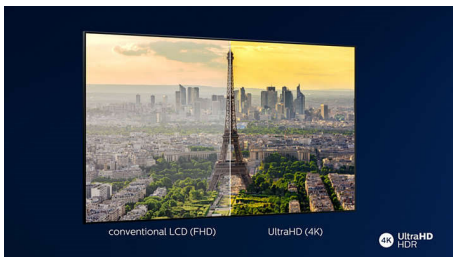

4K UHD

LED TV s rozlíšením 4K a jasnými farbami. HDR obraz so živými farbami. Plynulý pohyb. Televízor Philips s rozlíšením 4K UHD oživí obsah s bohatými farbami a ostrým kontrastom. Obrazy majú väčšiu hĺbku a pohyb je plynulý. Filmy, televízne relácie, hry a ostatný obsah vyzerať lepšie nezávisle od kvality zdroja.