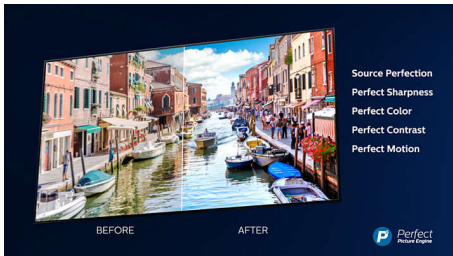

Technológia P5 Perfect Picture Engine

Technológia P5 Engine od spoločnosti Philips poskytuje taký skvelý obraz, ako obsah, ktorý

milujete. Detaily majú zreteľne väčšiu hĺbku. Farby sú jasné a odtiene pleti vyzerať prirodzene. Kontrast je taký ostrý, že precítite každý detail. Pohyb je dokonale plynulý.