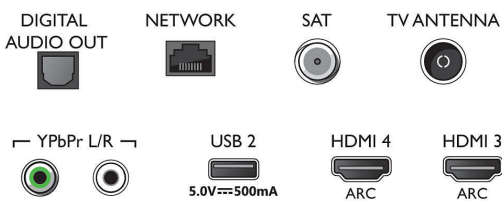

Obraz/Displej

- Pomer strán: 16:9
- Diagonálny rozmer obrazovky (v palcoch): 70 palec
- Diagonálny rozmer obrazovky (metrický): 178 cm

- Displej: 4K Ultra HD LED
- Rozlíšenie panela: 3840 x 2160
- Obrazový engine: Technológia P5 Perfect Picture Engine
- Dokonalejšie zobrazenie: Ultra vysoké rozlíšenie, Micro Dimming Pro, 1700 PPI

Tuner/Prijem/Vysielanie

- Digitálna TV: DVB-T/T2/T2-HD/C/S/S2
- Prehrávanie videa: NTSC, PAL, SECAM
- Podpora MPEG: MPEG2, MPEG4
- Sprievodca TV programom*: 8-dňový elektr.

Connections

Side

Bottom

LED Android TV s rozlíšením 4K UHD

178 cm (70") Ambilight TV Picture Performance Index 1700, HDR 10+, Technológia P5 Perfect Picture Engine

Technické údaje

- sprievodca programom
- Indikátor sily signálu
- Teletext: 1 000-stránkový Hypertext
- Podpora HEVC