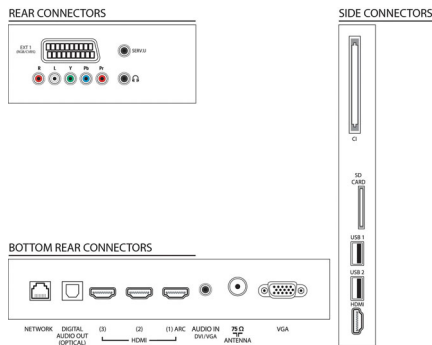

Multimediatoepassingen

- Videoweergaveformaten: Ondersteunde codecs, Containers: AVI, MKV, H264/MPEG-4 AVC, MPEG-1, MPEG-2, MPEG-4, WMV9/VC1
- Muziekweergaveformaten: AAC, MP3, WMA (versie 2 tot versie 9.2)
- Beeldweergaveformaten: JPEG
- Net TV: Inclusief

Comfort

- Gemakkelijk te installeren: Automatische detectie van Philips-apparaten, Zenderinstallatiewizard, Apparaataansluitwizzard, Netwerkinstallatiewizard, Instellingenwizzard
- Gebruiksgemak: Home-knop, Gebruikershandleiding op scherm, Knoppen met aanraakbediening
- PC-netwerkaansluiting: DLNA 1.5-gecertificeerd
- Aanpassingen van beeldformaat: Automatisch opvullen, Automatisch zoomen, Filmformaat 16:9, Superzoom, Niet geschaald, Breedbeeld
- Elektronische programmagids: Elektronische programmagids voor 8 dagen*
- Signaalsterkte-indicator
- Teletekst: 1200 pagina's Hypertext
- Firmware-upgrade mogelijk: Auto-upgradewizard voor firmware, Firmware te upgraden via USB, Onlinefirmware-upgrade

Geluid

- Uitgangsvermogen (RMS): 24 W (2 x 12 W)
- Geluidsverbetering: Automatische volumeregelaar, Kristalhelder geluid, Incredible Surround, Treble- en basregeling

Specificaties

Connectiviteit

- Aantal HDMI-aansluitingen: 4
- HDMI-functies: Audio Return Channel
- Aantal componentingangen (YPbPr): 1
- EasyLink (HDMI-CEC): Passthrough van afstandsbedieningen, Audiobediening, Stand-by, Via Plug & Play toevoegen aan beginscherm, Automatische aanpassing van de positie van ondertiteling (Philips), Pixel Plus Link (Philips), Afspelen met één druk op de knop
- Aantal scart-aansluitingen (RGB/CVBS): 1
- Aantal USB-aansluitingen: 2
- Draadloze verbinding: Geschikt voor draadloos LAN
- Andere aansluitingen: IEC75-antenne, Common Interface Plus (CI+), Ethernet-LAN RJ-45, SD-kaartsleuf (beeldopslag), Digitale audio-uitgang (optisch), PC-in VGA + audio L/R-in, Hoofdtelefoonuitgang, Serviceaansluiting