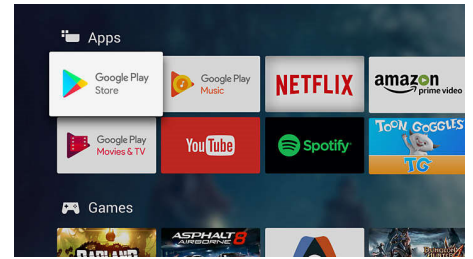

TV-innehåll

Gå bortom traditionella TV-program med Google Play Store och Philips appgalleri. Upplev massor med filmer, TV, musik, program och spel online. Mer att älska.

Quad Core + Android TV

Philips Quad Core-processor möter kraften i Android och ger en spännande spelupplevelse. Med Android TV på TV:n navigerar du bland innehåll, startar appar och spelar upp videor på ett sätt som är snabbt, intuitivt och kul.

Synlig ljudartikulation

Ljudteknik i en tunn design. Njut av otroliga höga toner och verklighetstroga mellantoner från ett antal mikroenheter i en smal högtalarpanel. När det går att höra alla viskningar, steg och golvknarr är det inte svårt att tänka sig hur kraftfulla alla kraschar, smällar och explosioner låter. Och när det gäller basen har inga kompromisser gjorts med strategiskt placerade bakre högtalare för att få djupa och rika toner. En TV som låter lika bra som den ser ut.

DTS HD Premium Sound

DTS HD Premium Suite ger högkvalitativ ljudbehandling för bättre ljud från högtalarna. Originalmusikens renhet bevaras och du får njuta av uppslukande ljud, djup bas och kristallklar dialog utan variationer, klipp, eller distorsion.