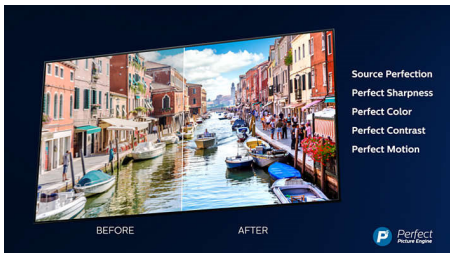

P5 Perfect Picture Engine

Philips P5 Perfect Picture Engine ger en bild som är lika briljant som innehållet på TV:n. Detaljerna har mer djup. Du får livfulla färger och hudtonerna blir mer naturliga. Kontrasten är så tydlig att du känner alla detaljer. Rörelser blir dessutom så jämna att du aldrig tappar bort bollen, hur snabbt spelet än är.

4K Ultra HD

Ultra HD ger fyra gånger så hög upplösning som vanlig Full HD. Skärmen lysas upp av över 8 miljoner pixlar och vår Ultra Resolution-teknik som förbättrar upplösningen. Du får bättre bildkvalitet oberoende av innehåll och en skarpare bild med överlägset djup, kontrast, naturliga rörelser och livfulla detaljer.