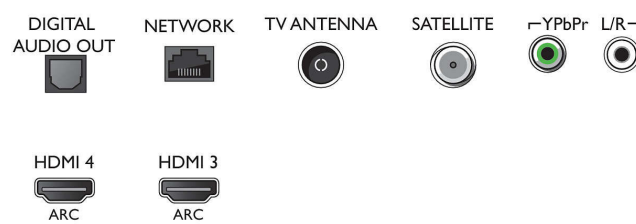

- x 2160, vid 60 Hz, Stöd för HDR, HDR10/HLG
- Videoingångar på HDMI3/4: Upp till 4K UHD, 3840 x 2160, vid 60 Hz

Mottagare/mottagning/sändning

- Digital-TV: DVB-T/T2/T2-HD/C/S/S2
- Videouppspelning: NTSC, PAL, Secam
- MPEG-stöd: MPEG2, MPEG4
- TV-programguide*: 8-dagars elektronisk programguide
- Signalstyrkeindikering

Connections

Side

Bottom

Specifikationer

- Text-TV: 1000 sidor hypertext
- HEVC-stöd

Android-TV

- OS: Android TV™ 8 (Oreo)
- Förinstallerade appar: Google Play-filmer*, Google Play-musik*, Google Sök, YouTube
- Minnesstorlek (flash): 16 GB*