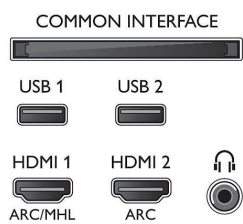

Tunn Android LED-TV med 4K UHD

139 cm (55 tum) Ambilight-TV 1700 Picture Performance Index, HDR Plus, P5 Perfect Picture Engine

55PUS7503/12

Specifikationer

Ambilight

- Funktioner för Ambilight: Inbyggd Ambilight + hue, Ambilight Music, Spelläge, Går att anpassa till väggens färg, Loungeläge
- Ambilight-version: Tresidig

Bild/visning

- Bildförhållande: 16:9
- Diagonal skärmstorlek (tum): 55 tum
- Diagonal skärmstorlek (metrisk): 139 cm
- Display: 4K Ultra HD LED
- Bildförbättring: Ultra Resolution, Micro Dimming

Pro, 1 700 PPI

- Skärmapplösning: 3840 x 2160
- Bildmotor: P5 Perfect Picture Engine

Bildskärmsupplösningar som stöds

- Datoringångar på HDMI1/2: Upp till 4K UHD, 3840 x 2160, vid 60 Hz, Stöd för HDR, HDR10/HLG
- Datoringångar på HDMI3/4: Upp till 4K UHD, 3840 x 2160, vid 60 Hz
- Videoingångar på HDMI1/2: Upp till 4K UHD, 3840

- x 2160, vid 60 Hz, Stöd för HDR, HDR10/HLG
- Videoingångar på HDMI3/4: Upp till 4K UHD, 3840 x 2160, vid 60 Hz

Mottagare/mottagning/sändning

- Digital-TV: DVB-T/T2/T2-HD/C/S/S2
- Videouppspelning: NTSC, PAL, Secam
- MPEG-stöd: MPEG2, MPEG4
- TV-programguide*: 8-dagars elektronisk programguide
- Signalstyrkeindikering

Connections

Side