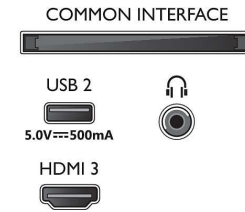

4K UHD LED Smart TV

Podrška za glavne HDR formate Dolby Vision i Dolby Atmos, 177 cm (70") SAPHI smart TV, Pixel Precise Ultra HD

Specifikacije

70PUS7607/12

Connections

Side