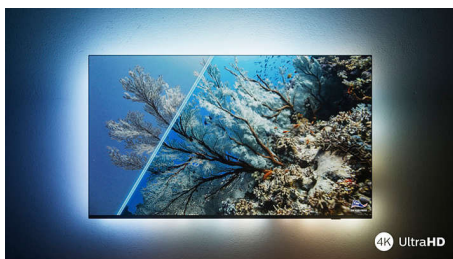

4K UHD LED Smart TV

Podrška za glavne HDR formate Dolby Vision i Dolby Atmos, 177 cm (70") SAPHI smart TV, Pixel Precise Ultra HD

70PUS7607/12

4K UHD LED TV

Svidjet će vam se sve što gledate uz ovaj 4K UHD LED TV. Procesor Pixel Precise Ultra HD tvrtke Philips optimizira kvalitetu slike kako bi se postigle oštre slike, bogate boje i ugađeni pokreti. Svaki put ćete dobiti najbolji mogući doživljaj gledanja.

Philips 4K UHD TV

Oštra HDR slika. 4K UHD televizor tvrtke Philips.

Tanak, atraktivan dizajn

Tanak, atraktivan dizajn