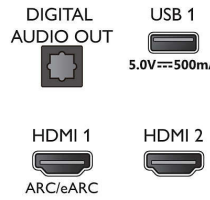

Bottom

Datum izdavanja
2023-08-01

Verzija: 5.5.2

EAN: 87 18863 03388 3

© 2023 Koninklijke Philips N.V.
Sva prava pridržana.

Specifikacije su podložne promjeni bez prethodne obavijesti. Trgovačke marke su u vlasništvu tvrtke Koninklijke Philips N.V. ili njihovih odgovarajućih vlasnika.

www.philips.com

- Elektronički vodič kroz programe i stvarna vidljivost (do 8 dana) ovisi o državi i operateru.
- Televizor podržava DVB prijem za besplatne kanale. Određeni DVB davatelji sadržaja možda nisu podržani. U odjeljku s najčešćim pitanjima na Philips web-mjestu za podršku možete pronaći ažurirani popis. Neki davatelji sadržaja zahtijevaju uvjetni pristup (Conditional Access) i pretplatu. Dodatne informacije zatražite od svog davatelja sadržaja.
- Aplikacija za udaljeno snimanje tvrtke Philips i vezane funkcije razlikuju se ovisno o modelu televizora, operateru i državi, kao i o modelu i operacijskom sustavu pametnog uređaja. Više informacija potražite na web-stranici: www.philips.com/TVRemoteapp.
- Ponuda aplikacija za Smart TV razlikuje se ovisno o modelu televizora i državi. Više detalja potražite na stranici: www.philips.com/smarttv.
- Ovaj televizor sadrži olovo samo u određenim dijelovima ili komponentama za koje nisu dostupne tehnološke alternative u skladu s postojećim klauzulama izuzeća navedenima u RoHS direktivi.
- Usluga Amazon Prime dostupna je na odabranim jezicima i u određenim državama.
- Potrebna je pretplata na uslugu Netflix. Podložno uvjetima dostupnima na <https://www.netflix.com>
- Usluga Rakuten TV dostupna je na odabranim jezicima i u određenim državama.