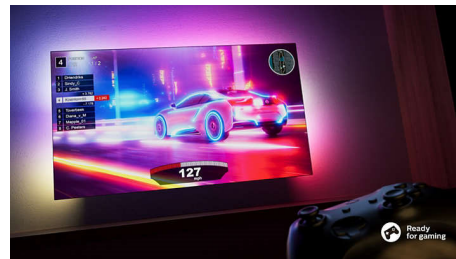

70PUS8108/12

Ако към момента гледате, силата на звука на телевизора ще се намали, за да може вграденият микрофон на телевизора да чуе ясно вашия глас. Или можете да управлявате своя телевизор чрез смарт високоговорителите на Google.

Подходящ за играене на игри.

HDMI 2.1 ви позволява да извлечете най-доброто от конзолата си с бърз геймплей и плавна графика. Поддържа се VRR, а настройката за ниско забавяне се активира автоматично, когато включите конзолата си. Режимът за игра на Ambilight прави тръпката по-голяма.