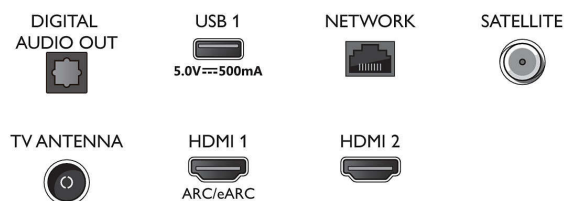

4K Ambilight TV

177 см (70") Ambilight TV Поддържа основни HDR формати, Звук от Dolby Atmos, Смарт телевизори Philips

70PUS8108/12

Спецификации

Ambilight

- Функции на Ambilight: Адаптиране към цвета на стената, Режим "фоайе", Режим игра, Музика с Ambilight, AmbiSleep, Вграден Ambilight
- Версия на Ambilight: 3-странен

Картина/дисплей

- Размер на екрана по диагонал (инчове): 70 инч
- Размер на екрана по диагонал (метрична с-ма): 177 см
- Дисплей: 4K Ultra HD LED
- Разделителна способност на екрана: 3840 x 2160

- Основна скорост на обновяване: 60 Hz
- Блок за обработка на картината: Pixel Precise Ultra HD
- Подобрене на картината: HDR10, HLG (Hybrid Log Gamma), Съвместим с HDR10+, Dolby Vision, Natural Motion

Входна разделителна способност на дисплея

- Разделителна способност – Скорост на обновяване: 576p – 50 Hz, 640 x 480 – 60 Hz, 720p-50 Hz, 60 Hz, 1920 x 1080p – 24 Hz, 25 Hz,

30 Hz, , 50 Hz, 60 Hz, 2560 x 1440 – 60Hz, 3840 x 2160p – 24 Hz, 25 Hz, 30 Hz, , 50 Hz, 60 Hz

Тuner / Приемане / Предаване

- Цифров телевизор: DVB-T/T2/T2-HD/C/S/S2
- Телевизионен справочник на програмите*: Електронен справочник на програмите за 8 дни
- Индикатор за силата на сигнала
- Телетекст: 1000 страници Hypertext
- HEVC поддръжка

Connections

Side

Bottom