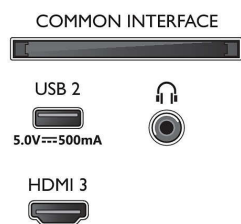

4K Ambilight TV

177 см (70") Ambilight TV Поддържа основни HDR формати, Звук от Dolby Atmos, Смарт телевизори Philips

70PUS8108/12

Спецификации

Ambilight

- Функции на Ambilight: Адаптиране към цвета на стената, Режим "фоайе", Режим игра, Музика с Ambilight, AmbiSleep, Вграден Ambilight
- Версия на Ambilight: 3-странен

Картина/дисплей

- Размер на екрана по диагонал (инчове): 70 инч
- Размер на екрана по диагонал (метрична с-ма): 177 см
- Дисплей: 4K Ultra HD LED
- Разделителна способност на екрана: 3840 x 2160

- Основна скорост на обновяване: 60 Hz
- Блок за обработка на картината: Pixel Precise Ultra HD
- Подобрене на картината: HDR10, HLG (Hybrid Log Gamma), Съвместим с HDR10+, Dolby Vision, Natural Motion

Входна разделителна способност на дисплея

- Разделителна способност – Скорост на обновяване: 576p – 50 Hz, 640 x 480 – 60 Hz, 720p-50 Hz, 60 Hz, 1920 x 1080p – 24 Hz, 25 Hz,

30 Hz, , 50 Hz, 60 Hz, 2560 x 1440 – 60Hz, 3840 x 2160p – 24 Hz, 25 Hz, 30 Hz, , 50 Hz, 60 Hz

Тuner / Приемане / Предаване

- Цифров телевизор: DVB-T/T2/T2-HD/C/S/S2
- Телевизионен справочник на програмите*: Електронен справочник на програмите за 8 дни
- Индикатор за силата на сигнала
- Телетекст: 1000 страници Hypertext
- HEVC поддръжка

Connections

Side